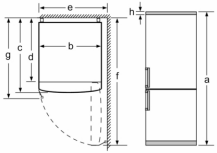

Serie 4, Vrijstaande
koel-vriescombinatie, 203 x 70 cm,
RVS look
KGN49XLEA

Apparaatnaam	a	b	c	d	e	f	g	h
KGN 46 (Buitengreep)	1860	700	670	590	740	1310	710	12
KGN 46 (Binnengreep)	1860	700	670	590	710	1310	670	12
KGN 49 (Buitengreep)	2030	700	670	590	740	1310	710	12
KGN 49 (Binnengreep)	2030	700	670	590	710	1310	670	12

Beschrijving	
a	Hoogte
b	Breedte
c	Diepte bij gesloten deur zonder greep
d	Kastdiepte
e	Breedte bij 90° geopende deur
f	Diepte bij geopende deur zonder greep
g	Diepte bij gesloten deur met greep
h	Luchtspleet voor de inbouw in de nis of inbouwkast

Afmeting in mm