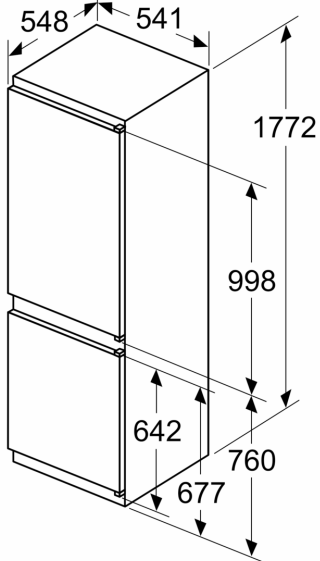

Technische specificaties:

- Inbouwmaten (hxbxd):
- 177.5 x 56 x 55 cm
- Afmetingen (hxbxd):
- 177 x 54 x 55 cm
- Klimaatklasse: SN-ST
- Verstelbare pootjes aan de voorzijde; achterzijde op rolletjes
- Draairichting deur rechts, wisselbaar
- Netspanning 220 - 240 V
- Lengte voedingskabel: 230 cm

Toebehoren:

- eiervak, ijsblokjesvorm

iQ100, Inbouw
 koel-vriescombinatie, 177.2 x
 54.1 cm, Sleepdeur
 KI86V5SE1

Afmeting in mm

De aangegeven meubeldeurmaten gelden voor een deurnaad van 4 mm.

Afmeting in mm

Afmeting in mm