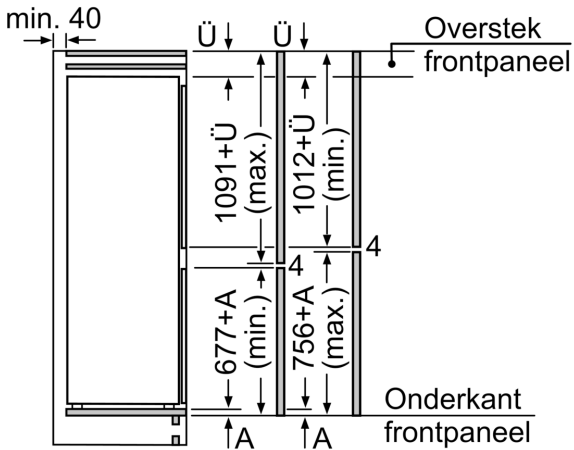

Technische specificaties:

- Inbouwmaten (hxbxd):
- 177.5 x 56 x 55 cm
- Afmetingen (hxbxd):
- 177 x 54 x 55 cm
- Klimaatklasse: SN-ST
- Verstelbare pootjes aan de voorzijde; achterzijde op rolletjes
- Draairichting deur rechts, wisselbaar
- Netspanning 220 - 240 V
- Lengte voedingskabel: 230 cm

Toebehoren:

- eiervak, ijsblokjesvorm

iQ100, Inbouw
 koel-vriescombinatie, 177.2 x
 54.1 cm, Sleepdeur
 KI86V5SE1

Afmeting in mm

De aangegeven meubeldeurmaten gelden voor een deurnaad van 4 mm.

Afmeting in mm

Afmeting in mm