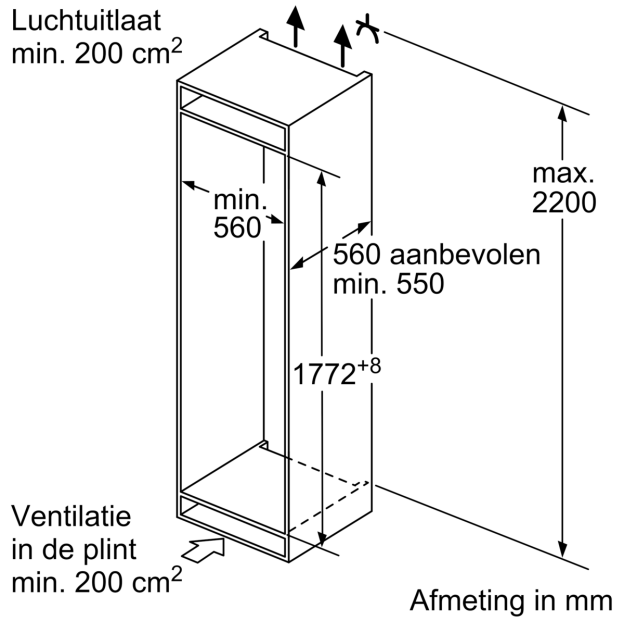

Energieklasse:	E
Gemiddeld jaarlijks energieverbruik in kilowattuur per jaar (kWh/a): 229 kWh/annum	
Totale volume van de vriescompartimenten:	84 l
Totale volume van de koelcompartimenten:	183 l
Geluidsniveau:	35 dB(A) re 1pW
Geluidsniveauroep:	B
Inbouw/vrijstaand:	Inbouw
Meubeldeur opties:	Niet mogelijk
Hoogte:	1772 mm
Breedte:	541 mm
Diepte:	548 mm
Inbouwafmetingen (hxbxd):	1775.0 x 560 x 550 mm
Nettogewicht:	50.6 kg
Minimale smeltveiligheid:	10 A
Draairichting deur:	Rechts, om te draaien
Spanning:	220-240 V
Frequentie:	50 Hz
Lengte elektriciteits snoer:	230.0 cm
Aantal compressoren:	1
Aantal afzonderlijke koelsystemen:	1
Ventilator vriesgedeelte:	Nee
Deurscharnieren verwisselbaar:	Ja
Aantal verstelbare draagplateaus in koelgedeelte:	3
Flessenrooster:	Ja
No-frost systeem:	Nee
Type installatie:	Vrijstaand

Technische specificaties:

- Inbouwmaten (hxbxd):
- 177.5 x 56 x 55 cm
- Afmetingen (hxbxd):
- 177 x 54 x 55 cm
- Klimaatklasse: SN-ST
- Verstelbare pootjes aan de voorzijde; achterzijde op rolletjes
- Draairichting deur rechts, wisselbaar
- Netspanning 220 - 240 V
- Lengte voedingskabel: 230 cm

Toebehoren:

- eiervak, ijsblokjesvorm

iQ100, Inbouw
 koel-vriescombinatie, 177.2 x
 54.1 cm, Sleepdeur
 KI86V5SE1

Afmeting in mm

De aangegeven meubeldeurmaten gelden voor een deurnaad van 4 mm.

Afmeting in mm

Afmeting in mm