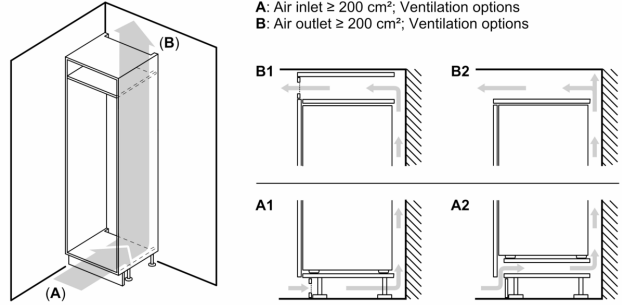

Technische specificaties:

- Inbouwmaten (hxbxd):
- 177.5 x 56 x 55 cm
- Afmetingen (hxbxd):
- 177 x 54 x 55 cm
- Klimaatklasse: SN-ST
- Verstelbare pootjes aan de voorzijde; achterzijde op rolletjes
- Draairichting deur rechts, wisselbaar
- Netspanning 220 - 240 V
- Lengte voedingskabel: 230 cm

Toebehoren:

- eiervak, ijsblokjesvorm

iQ100, Inbouw
 koel-vriescombinatie, 177.2 x
 54.1 cm, Sleepdeur
 KI86V5SE1

Afmeting in mm

De aangegeven meubeldeurmaten gelden voor een deurnaad van 4 mm.

Afmeting in mm