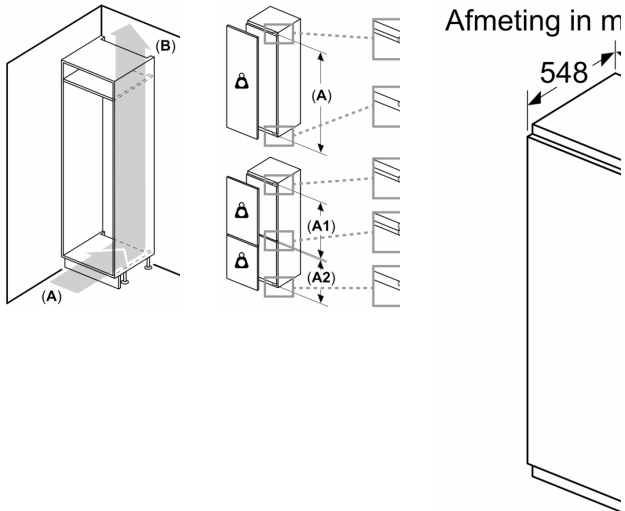

### **4-Sterren vriesruimte:**

- Netto inhoud vriesruimte: 34 liter
- SuperVriezen
- Extra groot vriesvak, geschikt voor diepvriespizza's
- Invriescapaciteit: 2.5 kg per 24 uur
- Bewaartijd bij storing: 18 uur

### **Technische specificaties:**

- Inbouwmaten (hxbxd):
- 177.5 x 56 x 55 cm
- Afmetingen (hxbxd):
- 177 x 54 x 55 cm
- Klimaatklasse: SN-ST
- Draairichting deur rechts, verwisselbaar
- Netspanning 220 - 240 V

### **Toebehoren:**

- Ijsblokjeschaal
- 1 x A\*\*0031, 3 x eiervak, 1 x ijsblokjesbakje

**Serie 4, Inbouw koelkast met  
vriesvak, 177.5 x 56 cm,  
Vlakscharnier  
KIL82VFE0**

Luchtuitlaat  
min. 200 cm<sup>2</sup>