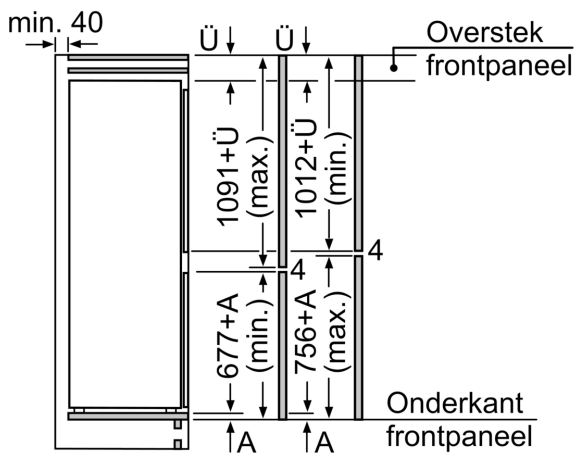

Serie 4, Inbouw
koel-vriescombinatie, 177.2 x 54.1
cm, Sleepdeur
KIN86VSE0

Afmeting in mm