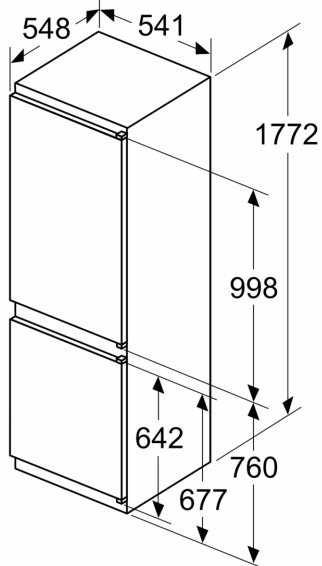

- Netto inhoud vriesruimte: 76 liter
- No Frost: nooit meer ontdooien
- SuperVriezen
- 3 Transparante vrieslades
- Invriescapaciteit: 4 kg per 24 uur
- Bewaartijd bij storing: 10 uur

Technische specificaties:

- Inbouwmaten (hxbxd):
- 177.5 x 56 x 55 cm
- Afmetingen (hxbxd):
- 177 x 54 x 55 cm
- Klimaatklasse: SN-ST
- Draairichting deur rechts, verwisselbaar
- Netspanning 220 - 240 V

Toebehoren:

- eiervak, ijsblokjesvorm

Serie 4, Inbouw
koel-vriescombinatie, 177.2 x 54.1
cm, Sleepdeur
KIN86VSE0

Afmeting in mm

Afmeting in mm

A: ≥ 560 mm (aanbevolen)
 B: Stopcontact

De aangegeven meubeldeurmaten gelden voor een deurnaad van 4 mm.

Afmeting in mm