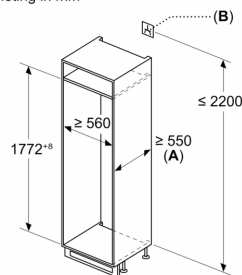

- Inbouwmaten (hxbxd):
- 177.5 x 56 x 55 cm
- Afmetingen (hxbxd):
- 177 x 54 x 55 cm
- Klimaatklasse: SN-ST
- Draairichting deur rechts, verwisselbaar
- Netspanning 220 - 240 V

Toebehoren:

- eiervak, ijsblokjesvorm

Serie 4, Inbouw
koel-vriescombinatie, 177.2 x 54.1
cm, Sleepdeur
KIN86VSE0

Afmeting in mm

Afmeting in mm

A: ≥ 560 mm (aanbevolen)
 B: Stopcontact

De aangegeven meubeldeurmaten gelden voor een deurnaad van 4 mm.