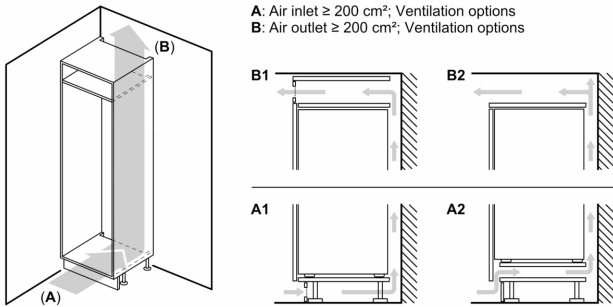

Koelruimte:

- Netto inhoud koelruimte: 310 liter
- SuperKoelen met automatische uitschakeling
- 6 veiligheidsglas plateaus, waarvan 5 in hoogte verstelbaar
- 5 Deurvakken
- Ledverlichting

Vershoudsysteem:

- 2 Multi Box-lades: transparante lades met gegolfde bodem, ideaal voor het bewaren van groente en fruit.

Technische specificaties:

- Inbouwmaten (hxbxd):
 - 177.5 x 56 x 55 cm
- Afmetingen (hxbxd):
 - 177 x 54 x 55 cm
- Klimaatklasse: SN-ST
- Draairichting deur rechts, verwisselbaar
- Netspanning 220 - 240 V

Toebehoren:

**Serie 2, Inbouw koelkast, 177.5 x 56 cm, Sleepdeur
KIR81NSE0**

Afmeting in mm

Afmeting in mm

Afmeting in mm