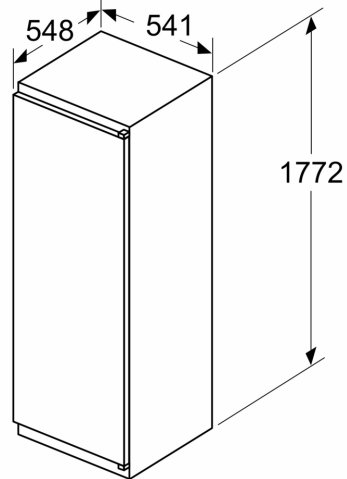

KSZB6R00 Flessenrooster
KSZGGM00 :

Serie 2, Inbouw koelkast, 177.5 x 56 cm, Sleepdeur KIR81NSE0

De ruime inbouw koelkast met Multi Box XXL lade voor groenten en fruit en met zeer stabiele deurvakken zorgt voor een optimale voedselopslag.

- 2 Multi Box-lades: transparante lades met gegolfde bodem, ideaal voor het bewaren van groente en fruit.

Technische specificaties:

- Inbouwmaten (hxbxd):
 - 177.5 x 56 x 55 cm
- Afmetingen (hxbxd):
 - 177 x 54 x 55 cm
- Klimaatklasse: SN-ST
- Draairichting deur rechts, verwisselbaar
- Netspanning 220 - 240 V

Toebehoren:

**Serie 2, Inbouw koelkast, 177.5 x 56 cm, Sleepdeur
KIR81NSE0**

Afmeting in mm

Afmeting in mm

Afmeting in mm