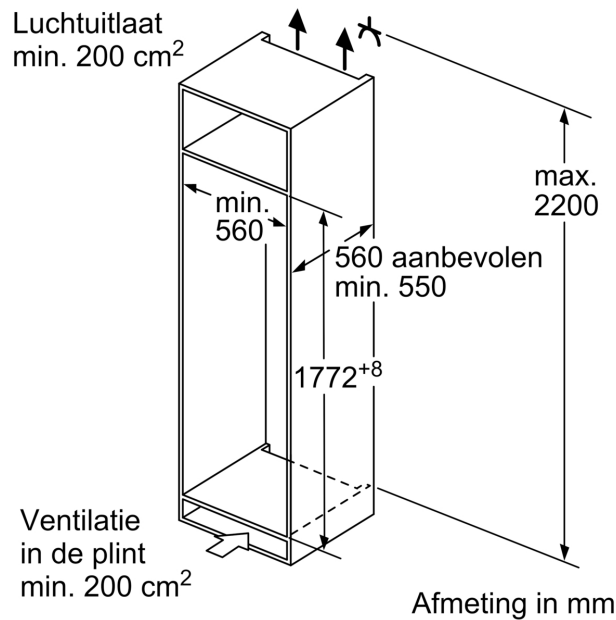

KSZB6R00 Flessenrooster
KSZGGM00 :

Serie 2, Inbouw koelkast, 177.5 x 56 cm, Sleepdeur KIR81NSE0

De ruime inbouw koelkast met Multi Box XXL lade voor groenten en fruit en met zeer stabiele deurvakken zorgt voor een optimale voedselopslag.

- 2 Multi Box-lades: transparante lades met gegolfde bodem, ideaal voor het bewaren van groente en fruit.

Technische specificaties:

- Inbouwmaten (hxbxd):
 - 177.5 x 56 x 55 cm
- Afmetingen (hxbxd):
 - 177 x 54 x 55 cm
- Klimaatklasse: SN-ST
- Draairichting deur rechts, verwisselbaar
- Netspanning 220 - 240 V

Toebehoren:

**Serie 2, Inbouw koelkast, 177.5 x 56 cm, Sleepdeur
KIR81NSE0**

Afmeting in mm

Afmeting in mm

Afmeting in mm