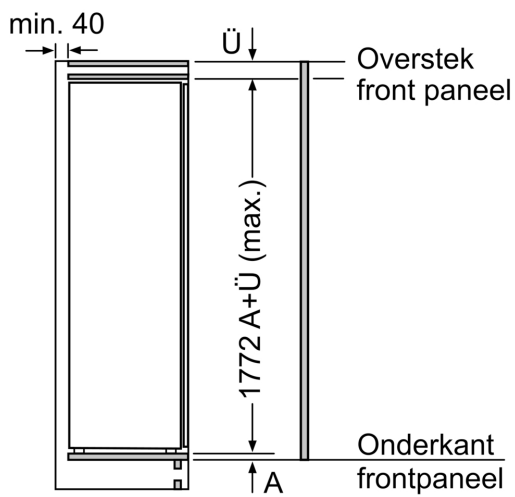

- 2 Multi Box-lades: transparante lades met gegolfde bodem, ideaal voor het bewaren van groente en fruit.

Technische specificaties:

- Inbouwmaten (hxbxd):
 - 177.5 x 56 x 55 cm
- Afmetingen (hxbxd):
 - 177 x 54 x 55 cm
- Klimaatklasse: SN-ST
- Draairichting deur rechts, verwisselbaar
- Netspanning 220 - 240 V

Toebehoren:

**Serie 2, Inbouw koelkast, 177.5 x 56 cm, Sleepdeur
KIR81NSE0**

Afmeting in mm

Afmeting in mm

Afmeting in mm