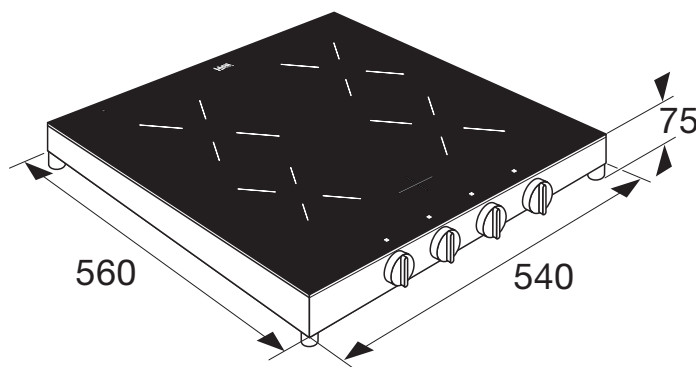

## KIV254KWIT INDUCTIEKOOKPLAAT (54 CM)

- Virtual Pan Support: minimalistische screening en toch optimaal positioneren van je pan
  - 4 kookzones
  - 10 standen incl. booststand
  - centrale aan/uit bediening
  - eenvoudige bediening d.m.v. draaiknoppen
  - warmhoudfunctie
  - veilige functies: restwarmte indicatie, kinderslot, kookduurbegrenzing, panherkenning
  - met een breedte van 54 cm past de kookplaat perfect op tafelmodel koelkasten vanaf 55 cm breed
- |                     |                          |
|---------------------|--------------------------|
| • afmeting (hxbxd)  | 75 x 540 x 560 mm        |
| • aansluitwaarde    | 3680 W                   |
| • zone linksvoor    | Ø 16,0 cm - 50 - 1850 W  |
| • zone linksachter  | Ø 20,0 cm - 100 - 3000 W |
| • zone rechtsvoor   | Ø 18,0 cm - 50 - 2100 W  |
| • zone rechtsachter | Ø 16,0 cm - 50 - 1850 W  |
- geleverd inclusief geaarde stekker voor aansluiting op een normaal geaard 230V stopcontact