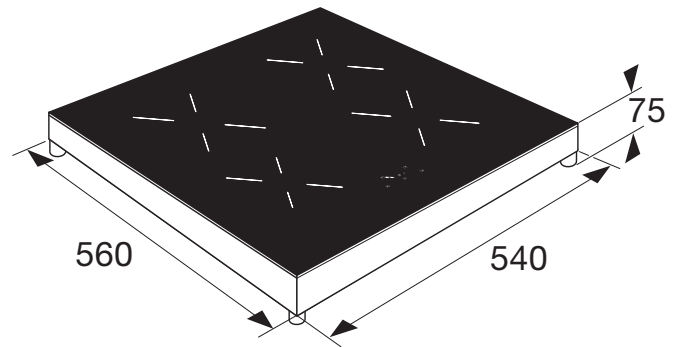

INDUCTIEKOOKPLAAT (54 CM)

**Virtual Pan Support Design:**

Helpt bij het positioneren van de pan om optimaal gebruik van het vermogen van de kookplaat te maken

54 cm breed:

Past perfect op tafelmodel koelkasten vanaf 55 cm breed

- Virtual Pan Support: minimalistische screening en toch optimaal positioneren van je pan
- 4 kookzones
- centrale aan/uit bediening
- met een breedte van 54 cm past de kookplaat perfect op tafelmodel koelkasten vanaf 55 cm breed
- geleverd inclusief Perilex stekker voor aansluiting op een Perilex stopcontact

Technische specificaties

- afmeting (hxbxd) 75 x 540 x 560 mm
- aansluitwaarde 7360 W
- aantal fasen 2
- zone linksvoor \varnothing 16,0 cm - 50 - 1850 W
- zone linksachter \varnothing 20,0 cm - 100 - 3000 W
- zone rechtsvoor \varnothing 18,0 cm - 50 - 2100 W
- zone rechtsachter \varnothing 16,0 cm - 50 - 1850 W