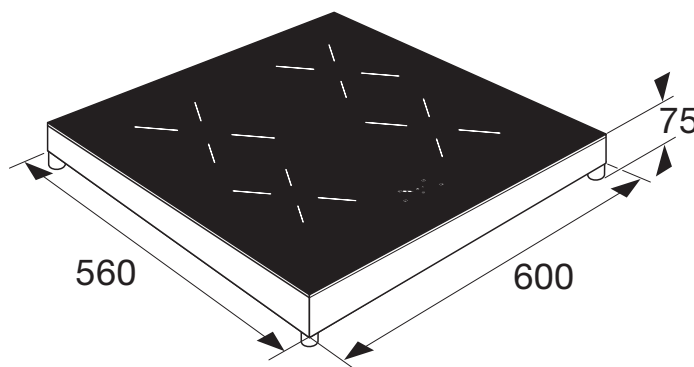

## KIV360WIT INDUCTIEKOOKPLAAT (60 CM)

- Virtual Pan Support: minimalistische screening en toch optimaal positioneren van je pan
  - 4 kookzones
  - 10 standen incl. booststand
  - centrale aan/uit bediening
  - centrale tiptoetsbediening
  - 4 timers ook als wekker te gebruiken
  - warmhoudfunctie
  - veilige functies: restwarmte indicatie, kinderslot, kookduurbegrenzing, panherkenning
- |                     |                          |
|---------------------|--------------------------|
| • afmeting (hxbxd)  | 75 x 600 x 560 mm        |
| • aansluitwaarde    | 7360 W                   |
| • zone linksvoor    | ∅ 16,0 cm - 50 - 1850 W  |
| • zone linksachter  | ∅ 20,0 cm - 100 - 3000 W |
| • zone rechtsvoor   | ∅ 18,0 cm - 50 - 2100 W  |
| • zone rechtsachter | ∅ 16,0 cm - 50 - 1850 W  |
- geleverd inclusief Perilex stekker voor aansluiting op een Perilex stopcontact