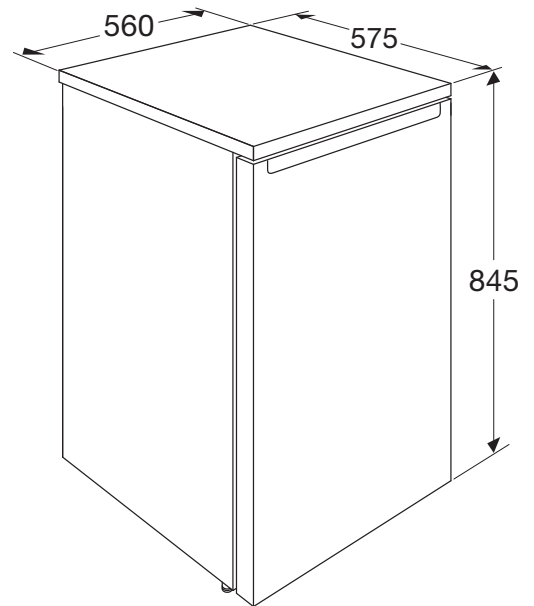

TAFELMODEL KOELKAST (56 CM)

**Specificaties**

- totale inhoud koelgedeelte 133 liter
- automatisch ontdooien van koelgedeelte
- deur met verwisselbare draairichting
- heldere LED verlichting in koelgedeelte
- 3 plateaus van veiligheidsglas, waarvan 2 in hoogte verstelbaar
- 1 transparante groentelade

Technische specificaties

- | | |
|-----------------------|--------------------|
| • buitenmaten (hxbxd) | 845 x 560 x 575 mm |
| • aansluitwaarde | 55 W |
| • klimaatklasse | SN-T |
| • verbruik | 72 kWh/jaar |
| • energieklassen | D |
| • geluidsniveau | 39 dB(A) |