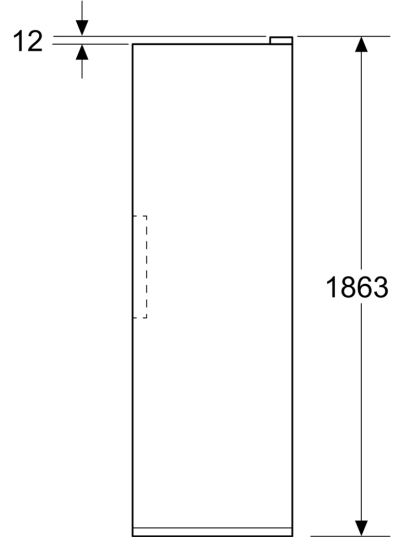

### **Maatvoering**

- Afmetingen apparaat (H x B x D): 1862 mm x 595 mm x 663 mm

### **Technische specificaties:**

- nominal voltage min: 220 V - nominal voltage max: 240 V
- length of mains cable in mm: 2400 mm

**Serie 4, Vrijstaande koelkast, 186.2 x 59.5 cm, Grijs  
KSN36VCCG**

Afmeting in mm

Afmeting in mm

Afmeting in mm

A: Luchtafvoeropening  $\geq 200$  cm<sup>2</sup>

B: Luchtafvoeropening  $\geq 600$  cm<sup>2</sup>