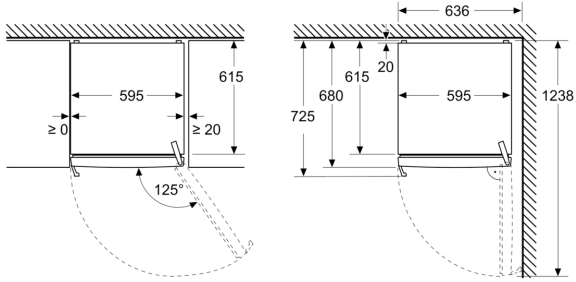

### **Maatvoering**

- Afmetingen apparaat (H x B x D): 1862 mm x 595 mm x 663 mm

### **Technische specificaties:**

- nominal voltage min: 220 V - nominal voltage max: 240 V
- length of mains cable in mm: 2400 mm

**Serie 4, Vrijstaande koelkast, 186.2 x 59.5 cm, Grijs  
KSN36VCCG**

Afmeting in mm

Afmeting in mm

Afmeting in mm

A: Luchtafvoeropening  $\geq 200$  cm<sup>2</sup>

B: Luchtafvoeropening  $\geq 600$  cm<sup>2</sup>