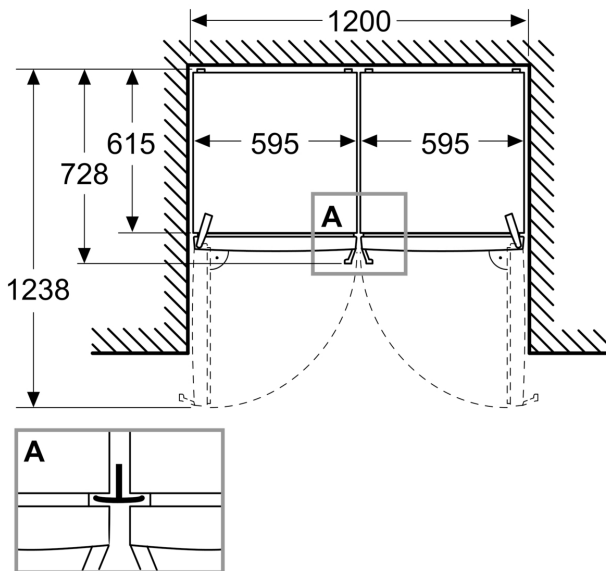

### **Maatvoering**

- Afmetingen apparaat (H x B x D): 1862 mm x 595 mm x 663 mm

### **Technische specificaties:**

- nominal voltage min: 220 V - nominal voltage max: 240 V
- length of mains cable in mm: 2400 mm

**Serie 4, Vrijstaande koelkast, 186.2 x 59.5 cm, Grijs  
KSN36VCCG**

Afmeting in mm

Afmeting in mm

Afmeting in mm

A: Luchtafvoeropening  $\geq 200$  cm<sup>2</sup>

B: Luchtafvoeropening  $\geq 600$  cm<sup>2</sup>