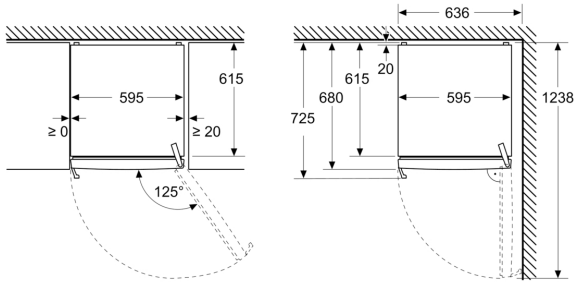

Vershoudsysteem:

- 2 vershoudlades voor vlees en vis
- 1 vershoudlade(s) voor groente en fruit
- 1 multifunctionele lade

Maatvoering

- Afmetingen apparaat (H x B x D): 1862 mm x 595 mm x 663 mm

Technische specificaties:

Installatie

Algemene informatie:

**Serie 4, Vrijstaande koelkast, 186.2 x 59.5 cm, Grijs
KSN36VLCG**

Afmeting in mm

Afmeting in mm

Afmeting in mm