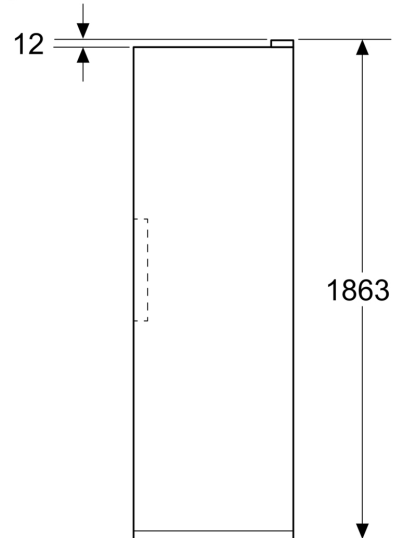

Vershoudsysteem:

- 2 vershoudlades voor vlees en vis
- 1 vershoudlade(s) voor groente en fruit
- 1 multifunctionele lade

Maatvoering

- Afmetingen apparaat (H x B x D): 1862 mm x 595 mm x 663 mm

Technische specificaties:

Installatie

Algemene informatie:

**Serie 4, Vrijstaande koelkast, 186.2 x 59.5 cm, Grijs
KSN36VLCG**

Afmeting in mm

Afmeting in mm

Afmeting in mm