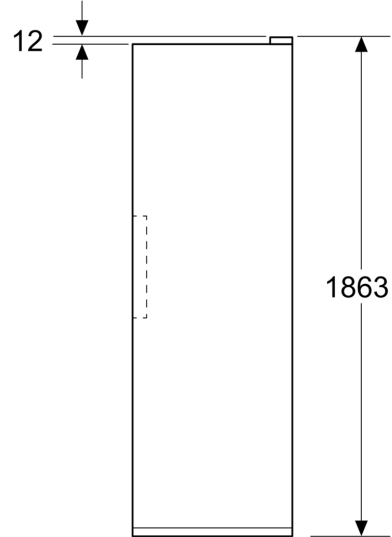

¹ Energie-efficiëntieklasse schaal van A tot G
² Gebaseerd op de resultaten van de standaard 24-uurs test. Het daadwerkelijke verbruik is afhankelijk van het gebruik en de positie van het apparaat.

Serie 4, Vrijstaande koelkast, 186.2 x 59.5 cm, Metaal-look KSN36VLDG

- 2 vershoudlades voor vlees en vis
- 1 vershoudlade(s) voor groente en fruit
- 1 multifunctionele lade

Maatvoering

- Afmetingen apparaat (H x B x D): 1862 mm x 595 mm x 663 mm

**Serie 4, Vrijstaande koelkast, 186.2 x 59.5 cm, Metaal-look
KSN36VLDG**

Afmeting in mm

Afmeting in mm

Afmeting in mm

A: Luchtafvoeropening $\geq 200 \text{ cm}^2$

B: Luchtafvoeropening $\geq 200 \text{ cm}^2$