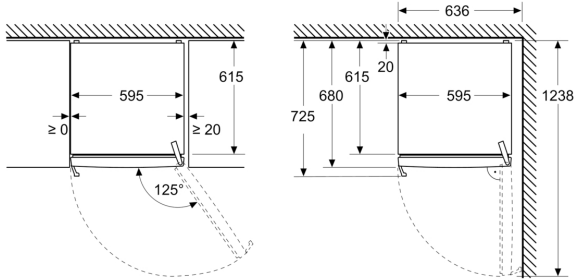

Koelruimte:

- Inhoud koelruimte: 402 liter
- 1 flessenrooster
- 1 klein(e), lang(e) deurvak(ken)
- 4 kleine, korte deurvakken
- 1 gro(o)t(e), lang(e) deurvak(ken)
- 4 plateaus in koelgedeelte

Vershoudsysteem:

- 2 vershoudlades voor vlees en vis
- 1 vershoudlade(s) voor groente en fruit
- 1 multifunctionele lade

Maatvoering

- Afmetingen apparaat (H x B x D): 1862 mm x 595 mm x 663 mm

**Serie 4, Vrijstaande koelkast, 186.2 x 59.5 cm, Metaal-look
KSN36VLDG**

Afmeting in mm

Afmeting in mm

Afmeting in mm

A: Luchtafvoeropening $\geq 200 \text{ cm}^2$

B: Luchtafvoeropening $\geq 200 \text{ cm}^2$