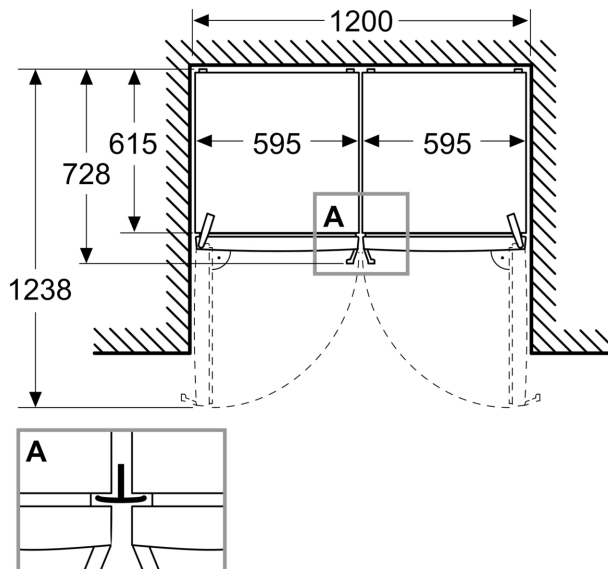

- 2 vershoudlades voor vlees en vis
- 1 vershoudlade(s) voor groente en fruit
- 1 multifunctionele lade

Maatvoering

- Afmetingen apparaat (H x B x D): 1862 mm x 595 mm x 663 mm

**Serie 4, Vrijstaande koelkast, 186.2 x 59.5 cm, Metaal-look
KSN36VLDG**

Afmeting in mm

Afmeting in mm

Afmeting in mm

A: Luchtafvoeropening $\geq 200 \text{ cm}^2$

B: Luchtafvoeropening $\geq 200 \text{ cm}^2$