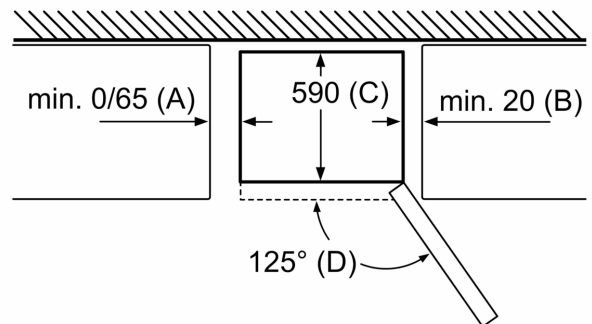

Specificatie	
a	Hoogte
b	Breedte
c	Diepte bij gesloten deur, zonder greep
d	Kastdiepte
e	Breedte met tot 90° geopende deur
f	Diepte met geopende deur
g	Diepte bij gesloten deur, met greep

Afmeting in mm

Apparaatnaam	A	B	C	D
KGN33, 36, 39, 46, 49	0/65	20	590	125
KGF39, 49	0/65	20	590	125

Afmeting A:

Bij modellen met verticaal geïntegreerde grepen, is voor een eenvoudig openen een minimale afstand van 65 mm noodzakelijk.