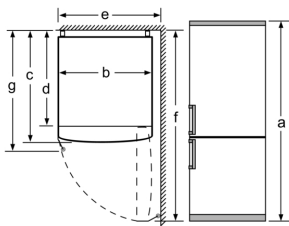

Specificatie	
a	Hoogte
b	Breedte
c	Diepte bij gesloten deur, zonder greep
d	Kastdiepte
e	Breedte met tot 90° geopende deur
f	Diepte met geopende deur
g	Diepte bij gesloten deur, met greep

Afmeting in mm