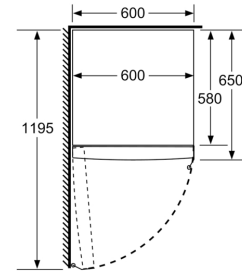

Vershoudsysteem:

- 1 VitaFresh-lade met luchtvochtigheidsregeling: groente en fruit blijven langer vers en vitaminerijk.

Technische specificaties:

- Afmetingen (hxbxd):
- 176 x 60 x 65 cm
- Klimaatklasse: SN-T
- Draairichting deur links, verwisselbaar
- Openingshoek deur: 90°, plaatsbaar tegen wand
- Verstelbare pootjes aan de voorzijde; achterzijde op rolletjes
- Netspanning 220 - 240 V

- a Hoogte
 b Breedte
 c Diepte bij gesloten deur zonder greep en zonder afstandsstuk
 d Diepte van de kast zonder afstandsstuk
 e Breedte bij geopende deur zonder greep
 f Diepte bij geopende deur zonder greep en zonder afstandsstuk

Afmetingen in cm

Afmeting in mm