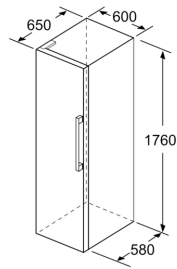

Vershoudsysteem:

- 1 VitaFresh-lade met luchtvochtigheidsregeling: groente en fruit blijven langer vers en vitaminerijk.

Technische specificaties:

- Afmetingen (hxbxd):
- 176 x 60 x 65 cm
- Klimaatklasse: SN-T
- Draairichting deur links, verwisselbaar
- Openingshoek deur: 90°, plaatsbaar tegen wand
- Verstelbare pootjes aan de voorzijde; achterzijde op rolletjes
- Netspanning 220 - 240 V

Toebehoren:

Serie 4, Vrijstaande koelkast, 176 x 60 cm, Metaal-look KSV33VLEP

	a	b	c	d	e	f
KSW36, GSD36	187					
KSV36, KSF36, GSN36, GSV36	186					
KSV33, GSN33, GSV33	176	60	65	58	60	119.5
KSV29, GSN29, GSV29	161					
GSV24	146					
GSN51	161					
GSN54	176	70	78	70	70	142
GSN58	191					

- a Hoogte
 b Breedte
 c Diepte bij gesloten deur zonder greep en zonder afstandsstuk
 d Diepte van de kast zonder afstandsstuk
 e Breedte bij geopende deur zonder greep
 f Diepte bij geopende deur zonder greep en zonder afstandsstuk

Afmetingen in cm

Afmeting in mm