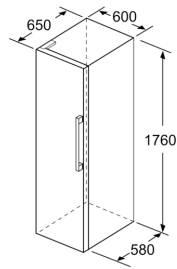

Toebehoren:

- eiervak

Serie 4, Vrijstaande koelkast, 176 x 60 cm, Wit KSV33VWEP

	a	b	c	d	e	f
KSW36, GSD36	187					
KSV36, KSF36, GSN36, GSV36	186					
KSV33, GSN33, GSV33	176	60	65	58	60	119.5
KSV29, GSN29, GSV29	161					
GSV24	146					
GSN51	161					
GSN54	176	70	78	70	70	142
GSN58	191					

- a Hoogte
 b Breedte
 c Diepte bij gesloten deur zonder greep en zonder afstandsstuk
 d Diepte van de kast zonder afstandsstuk
 e Breedte bij geopende deur zonder greep
 f Diepte bij geopende deur zonder greep en zonder afstandsstuk

Afmetingen in cm

Afmeting in mm