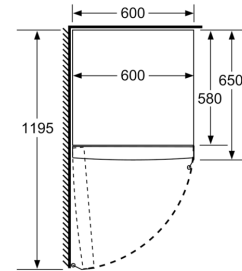

Toebehoren:

- eiervak

Serie 4, Vrijstaande koelkast, 176 x 60 cm, Wit KSV33VWEP

	a	b	c	d	e	f
KSW36, GSD36	187					
KSV36, KSF36, GSN36, GSV36	186					
KSV33, GSN33, GSV33	176	60	65	58	60	119.5
KSV29, GSN29, GSV29	161					
GSV24	146					
GSN51	161					
GSN54	176	70	78	70	70	142
GSN58	191					

- a Hoogte
 b Breedte
 c Diepte bij gesloten deur zonder greep en zonder afstandsstuk
 d Diepte van de kast zonder afstandsstuk
 e Breedte bij geopende deur zonder greep
 f Diepte bij geopende deur zonder greep en zonder afstandsstuk

Afmetingen in cm

Afmeting in mm