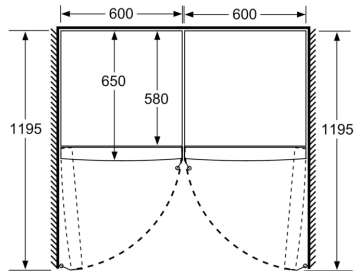

Technische specificaties:

- Afmetingen (hxbxd):
- 186 x 60 x 65 cm
- Klimaatklasse: SN-T
- Draairichting deur links, verwisselbaar
- Openingshoek deur: 90°, plaatsbaar tegen wand
- Verstelbare pootjes aan de voorzijde; achterzijde op rolletjes
- Netspanning 220 - 240 V

- a Hoogte
b Breedte
c Diepte bij gesloten deur zonder greep en zonder afstandsstuk
d Diepte van de kast zonder afstandsstuk
e Breedte bij geopende deur zonder greep
f Diepte bij geopende deur zonder greep en zonder afstandsstuk

Afmetingen in cm

Afmeting in mm

Afmeting in mm