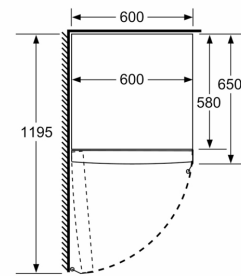

Technische specificaties:

- Afmetingen (hxbxd):
- 186 x 60 x 65 cm
- Klimaatklasse: SN-T
- Draairichting deur links, verwisselbaar
- Openingshoek deur: 90°, plaatsbaar tegen wand
- Verstelbare pootjes aan de voorzijde; achterzijde op rolletjes
- Netspanning 220 - 240 V

- a Hoogte
b Breedte
c Diepte bij gesloten deur zonder greep en zonder afstandsstuk
d Diepte van de kast zonder afstandsstuk
e Breedte bij geopende deur zonder greep
f Diepte bij geopende deur zonder greep en zonder afstandsstuk

Afmetingen in cm

Afmeting in mm

Afmeting in mm