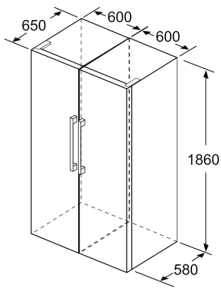

Technische specificaties:

- Afmetingen (hxbxd):
- 186 x 60 x 65 cm
- Klimaatklasse: SN-T
- Draairichting deur links, verwisselbaar
- Openingshoek deur: 90°, plaatsbaar tegen wand
- Verstelbare pootjes aan de voorzijde; achterzijde op rolletjes
- Netspanning 220 - 240 V

Toebehoren:

**Serie 6, Vrijstaande koelkast, 186 x 60 cm, Geborsteld staal anti-fingerprint
KSV36AIDP**

	a	b	c	d	e	f
KSW36, GSD36	187					
KSV36, KSF36, GSN36, GSV36	186					
KSV33, GSN33, GSV33	176	60	65	58	60	119.5
KSV29, GSN29, GSV29	161					
GSV24	146					
GSN51	161					
GSN54	176	70	78	70	70	142
GSN58	191					

- a Hoogte
b Breedte
c Diepte bij gesloten deur zonder greep en zonder afstandsstuk
d Diepte van de kast zonder afstandsstuk
e Breedte bij geopende deur zonder greep
f Diepte bij geopende deur zonder greep en zonder afstandsstuk

Afmetingen in cm

Afmeting in mm

Afmeting in mm