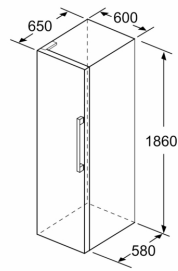

**Serie 6, Vrijstaande koelkast, 186 x 60 cm, Geborsteld staal anti-fingerprint
KSV36AIDP**

	a	b	c	d	e	f
KSW36, GSD36	187					
KSV36, KSF36, GSN36, GSV36	186					
KSV33, GSN33, GSV33	176	60	65	58	60	119.5
KSV29, GSN29, GSV29	161					
GSV24	146					
GSN51	161					
GSN54	176	70	78	70	70	142
GSN58	191					

1. a Hoogte
   b Breedte
   c Diepte bij gesloten deur zonder greep en zonder afstandsstuk
   d Diepte van de kast zonder afstandsstuk
   e Breedte bij geopende deur zonder greep
   f Diepte bij geopende deur zonder greep en zonder afstandsstuk

Afmetingen in cm

Afmeting in mm