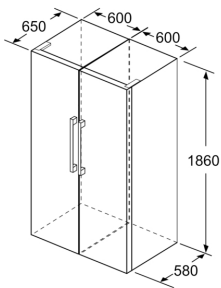

Toebehoren:

Serie 4, Vrijstaande koelkast, 186 x 60 cm, Wit KSV36VWEP

	a	b	c	d	e	f
KSW36, GSD36	187					
KSV36, KSF36, GSN36, GSV36	186					
KSV33, GSN33, GSV33	176	60	65	58	60	119.5
KSV29, GSN29, GSV29	161					
GSV24	146					
GSN51	161					
GSN54	176	70	78	70	70	142
GSN58	191					

- a Hoogte
 b Breedte
 c Diepte bij gesloten deur zonder greep en zonder afstandsstuk
 d Diepte van de kast zonder afstandsstuk
 e Breedte bij geopende deur zonder greep
 f Diepte bij geopende deur zonder greep en zonder afstandsstuk

Afmetingen in cm

Afmeting in mm

Afmeting in mm