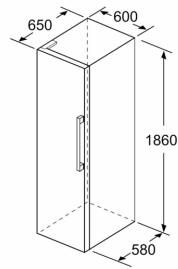

Vershoudsysteem:

- 1 VitaFresh-lade met luchtvochtigheidsregeling: groente en fruit blijven langer vers en vitaminerijk.

Technische specificaties:

- Afmetingen (hxbxd):
- 186 x 60 x 65 cm
- Klimaatklasse: SN-T
- Draairichting deur links, verwisselbaar
- Openingshoek deur: 90°, plaatsbaar tegen wand
- Verstelbare pootjes aan de voorzijde; achterzijde op rolletjes
- Netspanning 220 - 240 V

- a Hoogte
 b Breedte
 c Diepte bij gesloten deur zonder greep en zonder afstandsstuk
 d Diepte van de kast zonder afstandsstuk
 e Breedte bij geopende deur zonder greep
 f Diepte bij geopende deur zonder greep en zonder afstandsstuk

Afmetingen in cm

Afmeting in mm

Afmeting in mm