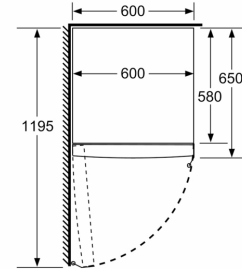

Vershoudsysteem:

- 1 VitaFresh-lade met luchtvochtigheidsregeling: groente en fruit blijven langer vers en vitaminerijk.

Technische specificaties:

- Afmetingen (hxbxd):
- 186 x 60 x 65 cm
- Klimaatklasse: SN-T
- Draairichting deur links, verwisselbaar
- Openingshoek deur: 90°, plaatsbaar tegen wand
- Verstelbare pootjes aan de voorzijde; achterzijde op rolletjes
- Netspanning 220 - 240 V

- a Hoogte
 b Breedte
 c Diepte bij gesloten deur zonder greep en zonder afstandsstuk
 d Diepte van de kast zonder afstandsstuk
 e Breedte bij geopende deur zonder greep
 f Diepte bij geopende deur zonder greep en zonder afstandsstuk

Afmetingen in cm

Afmeting in mm

Afmeting in mm