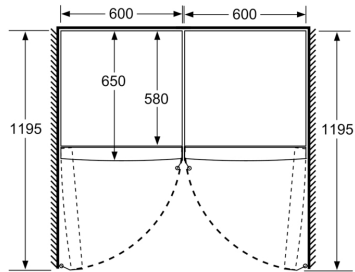

Toebehoren:

Serie 4, Vrijstaande koelkast, 186 x 60 cm, Wit KSV36VWEP

	a	b	c	d	e	f
KSW36, GSD36	187					
KSV36, KSF36, GSN36, GSV36	186					
KSV33, GSN33, GSV33	176	60	65	58	60	119.5
KSV29, GSN29, GSV29	161					
GSV24	146					
GSN51	161					
GSN54	176	70	78	70	70	142
GSN58	191					

- a Hoogte
 b Breedte
 c Diepte bij gesloten deur zonder greep en zonder afstandsstuk
 d Diepte van de kast zonder afstandsstuk
 e Breedte bij geopende deur zonder greep
 f Diepte bij geopende deur zonder greep en zonder afstandsstuk

Afmetingen in cm

Afmeting in mm

Afmeting in mm