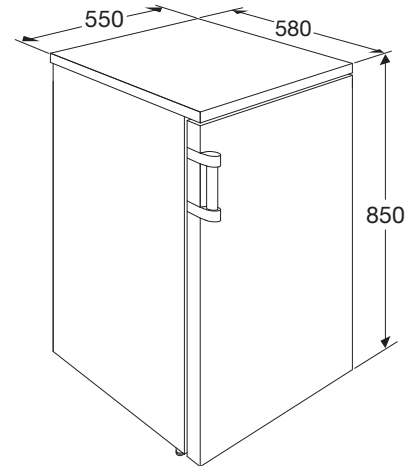

TAFELMODEL KOELKAST MET VRIESVAK (55 CM)

Specificaties

- totale inhoud koelgedeelte 95 liter
- totale inhoud ****vriesgedeelte 14 liter
- automatisch ontdooien van koelgedeelte
- deur met verwisselbare draairichting
- heldere LED verlichting in koelgedeelte
- 2 plateaus van veiligheidsglas, waarvan 1 in hoogte verstelbaar
- 1 transparante groentelade
- variabele deurindeling
- elektronische thermostaat

Technische specificaties

- buitenmaten (hxbxd) 850 x 550 x 580 mm
- aansluitwaarde 100 W
- klimaatklasse ST
- invriescapaciteit 2,4 kg/24h
- verbruik 139 kWh/jaar
- energieklassen E
- geluidsniveau 40 dB(A)