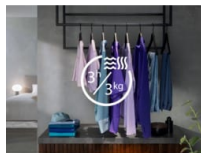

NonStop 3u/3kg-programma - Wasgoed schoon en droog in slechts drie uur

Het NonStop 3u/3kg-programma wast en droogt tot 3 kg wasgoed in slechts drie uur. Je kleding is weer klaar om te dragen dankzij een naadloos proces: droog erin - droog eruit. De eenvoudigste manier om je kleding te verzorgen zonder dat je daarvoor iets hoeft in te leveren.