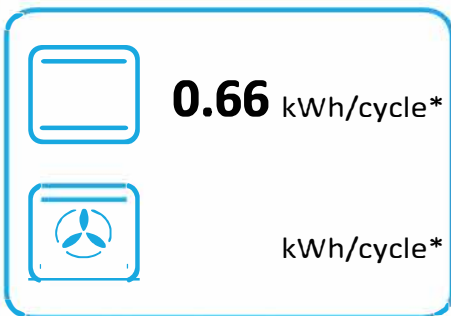

* цикъл · cyklus · portion · zyklus · πρόγραμμα · ciclo · tsükkel · ohjelma · ciklus
ciklas · cikls · čiklu · cyclus · cykl · ciclu · program · cykel

65/2014