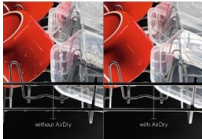

Automatische deuropening om de vaat te drogen.

Geavanceerde AirDry-technologie maximaliseert de droogprestatie door gebruik te maken van de natuurlijke luchtstroom. De deur gaat in de eindfase van de cyclus automatisch 10 cm open, waardoor de vaat natuurlijk en effectief wordt gedroogd. AirDry zorgt voor drie keer betere droogresultaten in vergelijking met vaatwassers die

3000 / AirDry / Volledig integreerbaar / 60 cm / D klasse / Bestekmand / 42 dB

Voordelen en specificaties

Natuurlijk drogen

De nieuwe AirDry-technologie geeft u een uitzonderlijke droogprestatie met een natuurlijke luchtstroom. De deur opent automatisch 10 cm in de laatste fase van de cyclus; als de vaat schoon is. Het droogt uw vaat op een natuurlijke manier en bespaart zo ook op energiekosten.

De status van uw afwas in een oogopslag

Deze volledig integreerbare vaatwasser beschikt over een intelligente manier om u over de status van uw vaat op de hoogte te brengen. De beam-on-floor-technologie projecteert een rood licht op de vloer wanneer de cyclus nog aan de gang is. Wanneer het apparaat klaar is, dan wordt

De QuickLift-korf is in hoogte verstelbaar, zodat het vaatwerk binnen handbereik komt

Geniet van het efficiënte gemak dat de QuickLift-korf biedt. Zelfs bij een volledige lading met omvangrijke voorwerpen kun je de hoogte moeiteloos aanpassen, zodat je de vaat gemakkelijk kunt laden of verwijderen.