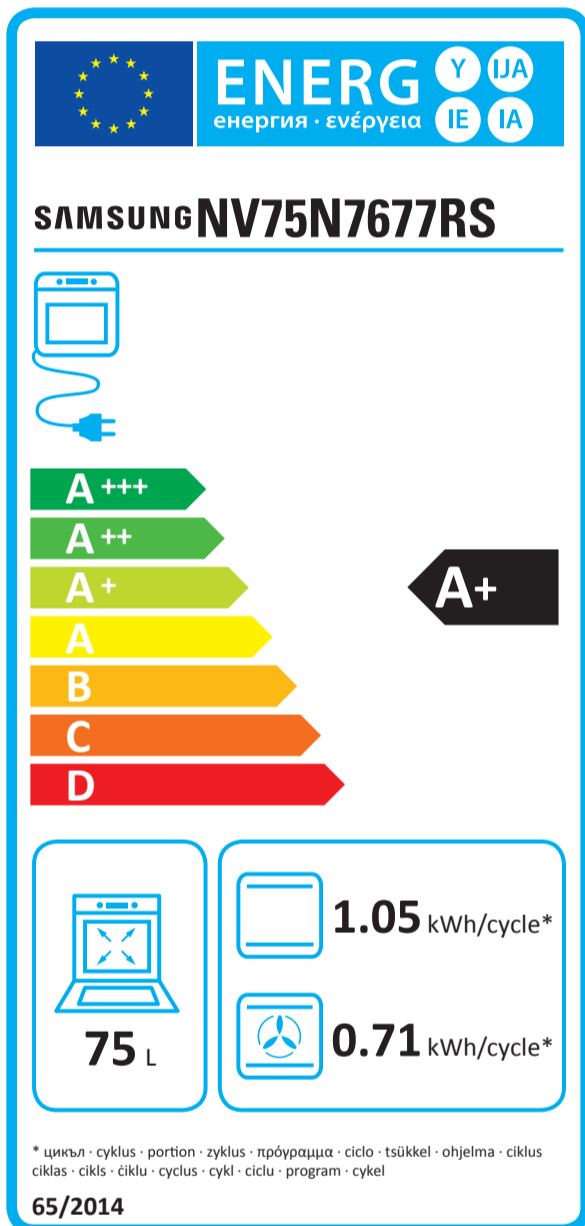

SINGLE

UPPER

LOWER