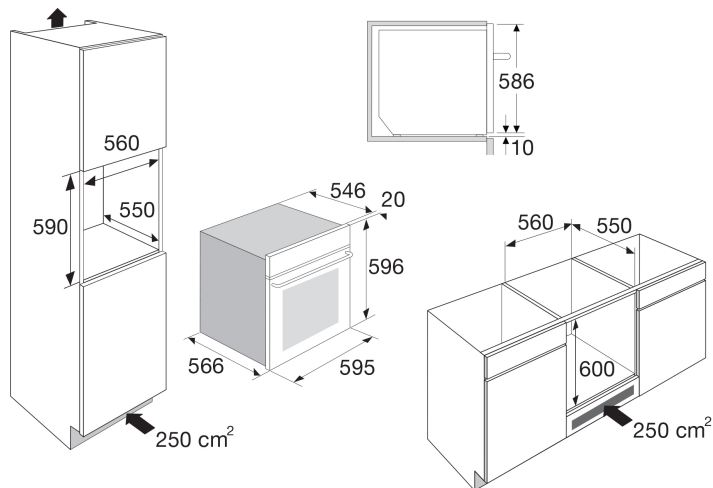

OVEN MULTIFUNCTIONEEL (60 CM)

- RVS design
- inhoud 72 liter
- 5 insteekniveaus met zijrekjes
- 13 ovenfuncties
- multifunctioneel ovenstelsysteem + turbo: onder- en bovenwarmte, onderwarmte, grill, dubbele grill, dubbele grill + ventilator, ontdooifunctie, turbo hetelucht + onderwarmte, turbo hetelucht, eco-functie, voorverwarmen
- oventemperatuur 30 - 250 °C
- geforceerde koelventilator
- bediening d.m.v. draaiknoppen en tiptoetsen
- uitgebreid LED display met functie, tijd en temperatuur weergave
- vlekvrj RVS
- binnenruimte uitgevoerd in easy clean emaille
- ovenverlichting op 2 niveaus
- klapdeur uitgevoerd met dubbel glas
- uitneembare binnenruit voor extra schoonmaakgemak
- standaard meegeleverd: 1 grillrooster en 1 geëmailleerde bakplaat

- | | |
|-----------------------|--------------------|
| • inbouwmaten (hxbxd) | 600 x 560 x 550 mm |
| • aansluitwaarde | 2900 W |
| • energieklassen | A+ |
| • grill | 2250 W |
| • turbo hetelucht | 1800 W |
| • onderwarmte | 1000 W |
| • bovenwarmte | 950 W |