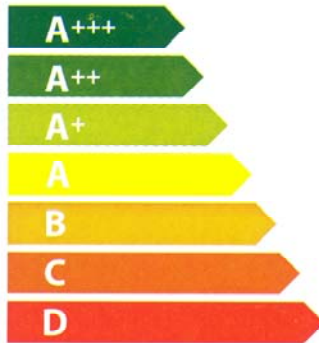

ENERG Y IJA
енергия · ενεργεια
IE IA

PRO1206GMFEDVIT

58 L

0,86 kWh/cycle*

0,74 kWh/cycle*

* цикъл · cyklus · portion · zyklus · πρόγραμμα · ciclo · tsükkel · ohjelma · ciklus
ciklas · cikls · ciklu · cyclus · cykl · ciclu · program · cykel

65/2014

ENERG Y IJA
енергия · ενεργεια
IE IA

PRO1206GMFEDVIT

58 L

0,86 kWh/cycle*

0,74 kWh/cycle*

* цикъл · cyklus · portion · zyklus · πρόγραμμα · ciclo · tsükkel · ohjelma · ciklus
ciklas · cikls · ciklu · cyclus · cykl · ciclu · program · cykel