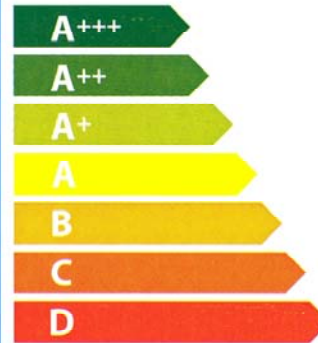

ENERG Y IJA
енергия · ενεργεια
IE IA

PRO1206GMFEDVIT

58 L

0,86 kWh/cycle*

0,74 kWh/cycle*

* цикъл · cyklus · portion · zyklus · πρόγραμμα · ciclo · tsükkel · ohjelma · ciklus
ciklas · cikls · ciklu · cyclus · cykl · ciclu · program · cykel

65/2014

ENERG Y IJA
енергия · ενεργεια
IE IA

PRO1206GMFEDVIT

58 L

0,86 kWh/cycle*

0,74 kWh/cycle*

* цикъл · cyklus · portion · zyklus · πρόγραμμα · ciclo · tsükkel · ohjelma · ciklus
ciklas · cikls · ciklu · cyclus · cykl · ciclu · program · cykel