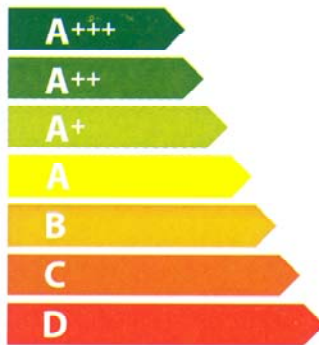

ENERG Y IJA
енергия · ενεργεια
IE IA

PRO1206GMFEDXT

58 L

0,86 kWh/cycle*

0,74 kWh/cycle*

* цикл · cyklus · portion · zyklus · πρόγραμμα · ciclo · tsükkel · ohjelma · ciklus
ciklas · cikls · ciklu · cyclus · cykl · ciclu · program · cykel

65/2014

ENERG Y IJA
енергия · ενεργεια
IE IA

PRO1206GMFEDXT

58 L

0,86 kWh/cycle*

0,74 kWh/cycle*

* цикл · cyklus · portion · zyklus · πρόγραμμα · ciclo · tsükkel · ohjelma · ciklus
ciklas · cikls · ciklu · cyclus · cykl · ciclu · program · cykel