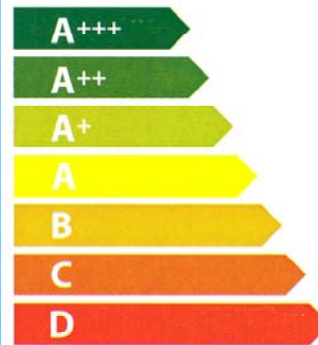

ENERG Y IJA
енергия · ενεργεια
IE IA

PRO1206GMFEDXT

58 L

0,86 kWh/cycle*

0,74 kWh/cycle*

* цикл · cyklus · portion · zyklus · πρόγραμμα · ciclo · tsükkel · ohjelma · ciklus
ciklas · cikls · ciklu · cyclus · cykl · ciclu · program · cykel

65/2014

ENERG Y IJA
енергия · ενεργεια
IE IA

PRO1206GMFEDXT

58 L

0,86 kWh/cycle*

0,74 kWh/cycle*

* цикл · cyklus · portion · zyklus · πρόγραμμα · ciclo · tsükkel · ohjelma · ciklus
ciklas · cikls · ciklu · cyclus · cykl · ciclu · program · cykel