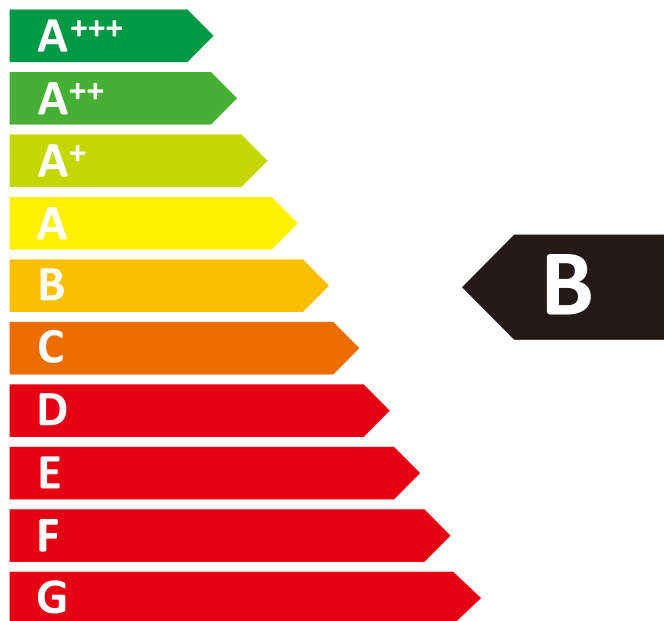

ENERG
енергия · ενεργεια

Le Chai

PRO42E

ENERGIA · ЕНЕРГИЯ · ΕΝΕΡΓΕΙΑ
ENERGIJA · ENERGY · ENERGIE · ENERGI

193
kWh/annum

2010/1060