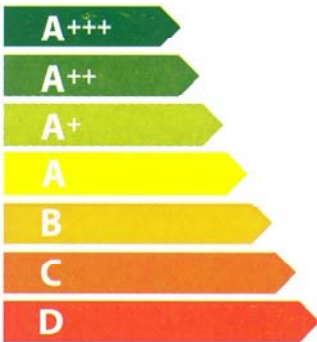

ENERG

енергия · ενέργεια

Y IJA

IE IA

PRO6041MFESGIT

A

58 L

0,86 kWh/cycle*

0,74 kWh/cycle*

* цикл · cyklus · portion · zyklus · πρόγραμμα · ciclo · tsükkel · ohjelma · ciklus ciklas · cikls · čiklu · cyclus · cykl · ciclu · program · cykel

65/2014