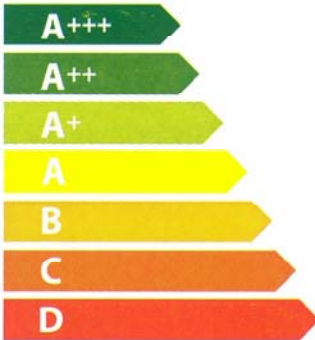

ENERG

енергия · ενέργεια

Y IJA

IE IA

PRO604IMFESROT

A

58 L

0,86 kWh/cycle\*

0,74 kWh/cycle\*

\* цикл · cyklus · portion · zyklus · πρόγραμμα · ciclo · tsükkel · ohjelma · ciklus ciklas · cikls · čiklu · cyclus · cykl · ciclu · program · cykel

65/2014