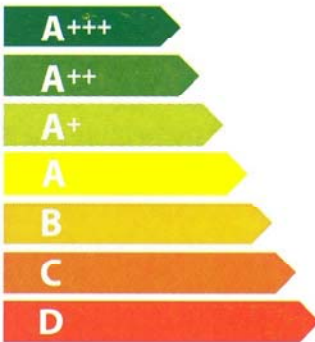

ENERG

енергия · ενέργεια

Y IJA

IE IA

PRO604MFESBIT

A

58 L

0,86 kWh/cycle\*

0,74 kWh/cycle\*

\* цикл · cyklus · portion · zyklus · πρόγραμμα · ciclo · tsükkel · ohjelma · ciklus ciklas · cikls · čiklu · cyclus · cykl · ciclu · program · cykel

65/2014