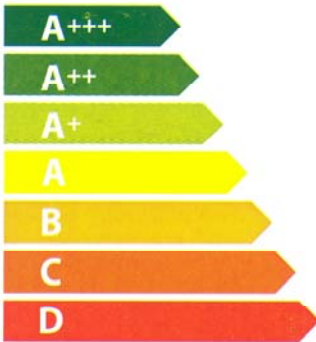

ENERG Y IJA
енергия · ενεργεια IE IA

PRO905IMFESGIT

A

86 L

1,1 kWh/cycle*

0,87 kWh/cycle*

* цикл · cyklus · portion · zyklus · πρόγραμμα · ciclo · tsükkel · ohjelma · ciklus
ciklas · cikls · čiklu · cyclus · cykl · ciclu · program · cykel