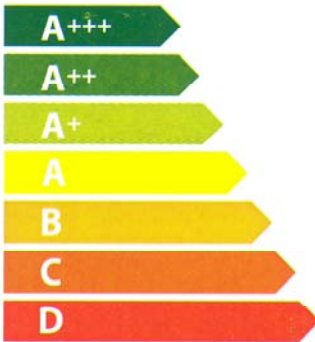

**ENERG** Y IJA  
енергия · ενεργεια IE IA

PRO905IMFESXT

**A**

**86** L

**1,1** kWh/cycle\*

**0,87** kWh/cycle\*

\* цикл · cyklus · portion · zyklus · πρόγραμμα · ciclo · tsükkel · ohjelma · ciklus  
ciklas · cikls · ciklu · cyclus · cykl · ciclu · program · cykel