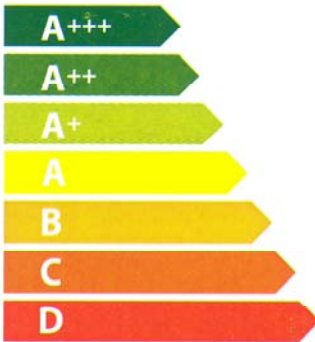

ENERG Y IJA
енергия · ενεργεια IE IA

PRO906MFESXT

A

86 L

1,1 kWh/cycle*

0,87 kWh/cycle*

* цикл · cyklus · portion · zyklus · πρόγραμμα · ciclo · tsükkel · ohjelma · ciklus
ciklas · cikls · ciklu · cyclus · cykl · ciclu · program · cykel