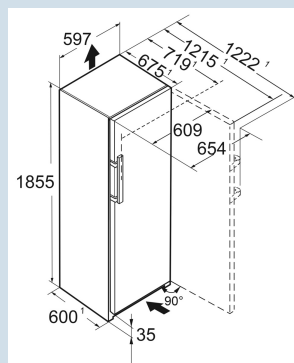

Perfekte bewaarklimaat voor verse groente en fruit
BioFresh (0°C)

Zacht sluiten garantie.
SoftSystem

Ruimte voor hoge karaffen of verpakkingen.
Deel- en onderschuifbaar glasplateau

Groente, fruit, vlees en vis tot 3x langer vers.
BioFresh 0°C

Tot 30 kg belastbaar en eenvoudig te reinigen
GlassLine draagplateaus

Gelijkmatige verlichting van het koeldeel
2-zijdig LED wandpanelen met SoftStart

Alle functie eenvoudig in te stellen
Touch & Swipe kleurendisplay

Gelijkmatigere temperatuurverdeling.
PowerCooling

Opent bijna vanzelf.
Hevelgreep edelstaal

Behuizing / Kleur deur
Materiaal behuizing
Materiaal deur/deksel
Volume totaal
Volume koelgedeelte
Energieklasse
Energieverbruik per jaar
Energieverbruik per 24 uur
Energiekosten per jaar
Energie efficiëntie index
Geluidsniveau
Geluidsniveau klasse
Klimaatklasse

BlackSteel / BlackSteel
BlackSteel
BlackSteel
386 l
387 l
A B
86 kWh
0,2
€ 34,-
51
34 dB(A)
B
SN-T