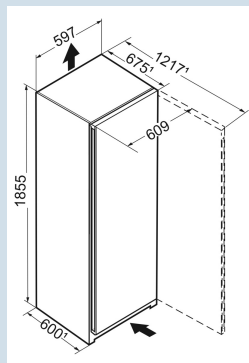

Tot 30 kg belastbaar en eenvoudig te reinigen

GlassLine draagplateaus

Behuizing / Kleur deur
Materiaal behuizing
Materiaal deur/deksel
Volume totaal
Volume koelgedeelte
Energieklasse
Energieverbruik per jaar
Energieverbruik per 24 uur
Energiekosten per jaar
Energie efficiëntie index
Geluidsniveau
Geluidsniveau klasse
Klimaatklasse

BlackSteel / BlackSteel
BlackSteel
BlackSteel
384 l
384 l
C
107 kWh
0,3
€ 43,-
64
34 dB(A)
B
SN-T