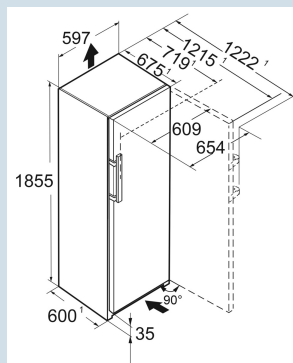

Kastmodel koelkast

RBc 525i
Prime

BLU
Performance

Super
Silent

Smart
Device

Soft-
Telescopic

Soft
System

Super
Cool

Power
Cooling

Advies verkoopprijs € 1699

Groots en luxueus

In deze koelkast aan luxe geen gebrek. De droge SmartSteel achterwand en het Touch & Swipe kleurendisplay zijn niet alleen mooi maar ook handig. De LightTower verlicht ieder hoekje van het koeldeel en de deur met SoftSystem sluit zacht. In de 3 BioFresh laden op SoftTelescopic rails blijven groenten en fruit tot 3x langer vers dan in normale groenteladen. De VarioSafe biedt de perfecte opbergplek voor kleine potjes en het FreshAir filter zorgt voor een fris interieur. Standaard geschikt voor smarthome toepassingen.

Perfekte bewaarklimaat voor verse groente en fruit
BioFresh (0°C)

Hygiënisch en voedselveilig.
SmartSteel achterwand

Alle functie eenvoudig in te stellen
Touch & Swipe kleurendisplay

Ook voor extra grote 2 liter verpakkingen.
Luxe edelstalen GlassLine deurvakken

Groente, fruit, vlees en vis tot 3x langer vers.
BioFresh 0°C

Tot 30 kg belastbaar en eenvoudig te reinigen
GlassLine draagplateaus

Gelijkmatige verlichting van het koeldeel
2-zijdig LED wandpanelen met SoftStart

Zacht sluiten garantie.
SoftSystem

Ruimte voor hoge karaffen of verpakkingen.
Deel- en onderschuifbaar glasplateau

Gelijkmatigere temperatuurverdeling.
PowerCooling

Opent bijna vanzelf
Hevelgreep

Behuizing / Kleur deur
Materiaal behuizing
Materiaal deur/deksel
Volume totaal
Volume koelgedeelte
Energieklasse
Energieverbruik per jaar
Energieverbruik per 24 uur
Energiekosten per jaar
Energie efficiëntie index
Geluidsniveau
Geluidsniveau klasse
Klimaatklasse

Wit / Wit
Staal
Staal
386 l
387 l
A++
108 kWh
0,3
€ 43,-
64
34 dB(A)
B
SN-T