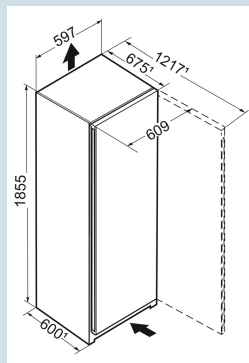

Tot 30 kg belastbaar en eenvoudig te reinigen

GlassLine draagplateaus

Behuizing / Kleur deur
Materiaal behuizing
Materiaal deur/deksel
Volume totaal
Volume koelgedeelte
Energieklasse
Energieverbruik per jaar
Energieverbruik per 24 uur
Energiekosten per jaar
Energie efficiëntie index
Geluidsniveau
Geluidsniveau klasse
Klimaatklasse

Edelstaal / Edelstaal
Edelstaal
Edelstaal
384 l
384 l
D
134 kWh
0,4
€ 54,-
80
35 dB(A)
B
SN-T