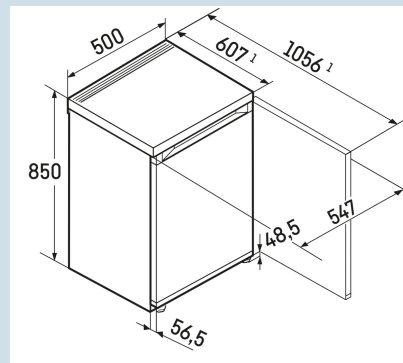

Deze Liebherr tafelmodel koeler is slechts 50 cm breed. Maar ondanks de geringe breedte biedt dit model voldoende ruimte en flexibiliteit. De verstelbare GlassLine draagplateaus zijn belastbaar tot 35 kg en ook uitneembaar bij een deuropening van 90°. Alle interieuronderdelen zijn geschikt voor de vaatwasmachine. Het bedieningspaneel met tiptoetsbediening bevindt zich in de koelkast en is eenvoudig te bedienen. Mocht de deur per ongeluk niet goed zijn gesloten, dan klinkt het akoestisch deuralarm. De kastbrede groente- en fruitlade biedt voldoende ruimte voor uw verse levensmiddelen.

Wit / Wit
Staal
Staal
110 l
111 l

71 kWh
0,2
€ 28,-
80
34 dB(A)
B
SN-T

Rd 1200

Pure

Super
SilentSuper
CoolSuper
Cool

Advies verkoopprijs € 399

Afmetingen

Hoogte	85 cm
Breedte	50 cm
Diepte	60,7 cm
Afneembaar bovenblad	Ja
Hoogte zonder bovenblad	820 mm
Onderbouwbaar	Ja
Tussenbouwbaar	Ja
Plaatsbaar tegen muur	Ja
Netto gewicht / Bruto gewicht	31,3 kg / 33,8 kg
Hoogte verpakking	911 mm
Breedte verpakking	517 mm
Diepte verpakking	711 mm