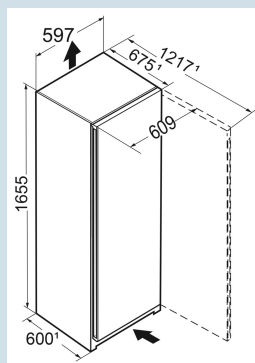

Kastmodel koelkast

Rd 5000

Pure

BLU
Performance

Easy
Fresh

Smart
Device
ready

Power
Cooling

Advies verkoopprijs € 899

Ideaal voor groenten en fruit

Deze koelkast uit de Pure-série voorziet in alle essentiële behoeften. In de EasyFresh lade blijven groenten en fruit bij een ideale luchtvochtigheid langer vers. PowerCooling met FreshAir filter zorgt voor een gelijkmatig verdeelde temperatuur en een fris interieur. De temperatuur is via het Monochroom display met Touch-bediening instelbaar en toont naast de actuele temperatuur ook alarmmeldingen bij bijvoorbeeld een te lang geopende deur of stroomuitval. Voorbereid voor smarthome toepassingen. Leverbaar vanaf 3e kwartaal 2022.

Groente en fruit langer bewaren

EasyFresh

Zacht aanraken is voldoende.

Tiptoets bediening

Gelijkmatigere temperatuurverdeling.

PowerCooling

Tot 30 kg belastbaar en eenvoudig te reinigen

GlassLine draagplateaus

Gelijkmatige verlichting van het koeldeel.

LED plafondverlichting

Gemakkelijk te reinigen.

Uitneembare deurvakken

Eenvoudig te openen.

Verzonken greep

Behuizing / Kleur deur
Materiaal behuizing
Materiaal deur/deksel
Volume totaal
Volume koelgedeelte
Energieklasse
Energieverbruik per jaar
Energieverbruik per 24 uur
Energiekosten per jaar
Energie efficiëntie index
Geluidsniveau
Geluidsniveau klasse
Klimaatklasse

Wit / Wit
Staal
Staal
348 l
349 l

93 kWh
0,3
€ 37,-
80
37 dB(A)
C
SN-T