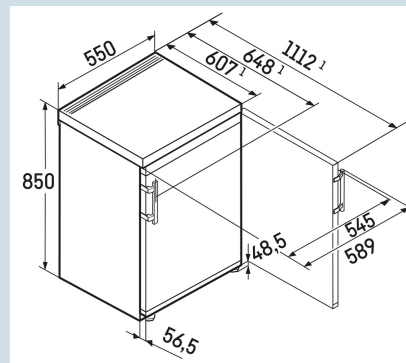

### Moeiteloos openen en sluiten

Deze Liebherr tafelmodel koeler is 55 cm breed en biedt volop ruimte en flexibeleit. De verstelbare GlassLine draagplateaus zijn belastbaar tot 35 kg en uitneembaar bij een deuropening van 90°. Alle interieuronderdelen zijn geschikt voor de vaatwasmachine. Het bedieningspaneel met tiptoetsbediening bevindt zich in de koelkast en is eenvoudig te bedienen. Mocht de deur per ongeluk niet goed zijn gesloten, dan klinkt het akoestisch deuralarm. De kastbrede groente- en fruitlade biedt voldoende ruimte voor uw verse levensmiddelen. De hevelhandgreep zorgt keer op keer voor moeiteloos openen.

Wit / Wit  
Staal  
Staal  
125 l  
126 l  
  
90 kWh  
0,2  
€ 27,-  
100  
35 dB(A)  
B  
SN-T

Re 1400

Pure

Super  
SilentSuper  
CoolSuper  
Cool

Advies verkoopprijs € 399

**Afmetingen**

Hoogte	85 cm
Breedte	55 cm
Diepte	60,7 cm
Hoogte zonder bovenblad	820 mm
Plaatsbaar tegen muur	Ja
Netto gewicht / Bruto gewicht	33,9 kg / 36,4 kg
Hoogte verpakking	911 mm
Breedte verpakking	567 mm
Diepte verpakking	711 mm