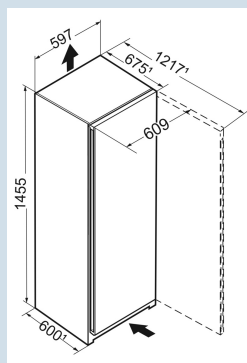

Staalgrijs / SteelFinish
Staal
SteelFinish
298 l
298 l
D
89 kWh
0,2
€ 36,-
80
37 dB(A)
C
SN-T

Rsf4 4600

Pure

BLU
PerformanceEasy
FreshSmart
Device
readyPower
Cooling

Advies verkoopprijs € 849

Afmetingen

| | |
|-------------------------------|-----------------|
| Hoogte | 145,5 cm |
| Breedte | 59,7 cm |
| Diepte | 67,5 cm |
| InteriorFit | Ja |
| Plaatsbaar tegen muur | Ja |
| Netto gewicht / Bruto gewicht | 55,4 kg / 60 kg |
| Hoogte verpakking | 1527 mm |
| Breedte verpakking | 615 mm |
| Diepte verpakking | 767 mm |