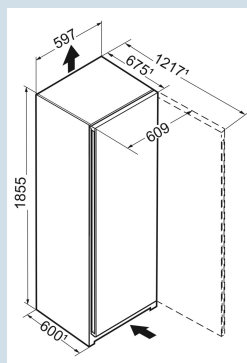

Tot 30 kg belastbaar en eenvoudig te reinigen

GlassLine draagplateaus

Behuizing / Kleur deur
Materiaal behuizing
Materiaal deur/deksel
Volume totaal
Volume koelgedeelte
Energieklasse
Energieverbruik per jaar
Energieverbruik per 24 uur
Energiekosten per jaar
Energie efficiëntie index
Geluidsniveau
Geluidsniveau klasse
Klimaatklasse

Staalgrijs / SteelFinish
Staal
SteelFinish
399 l
399 l
D
98 kWh
0,3
€ 39,-
80
35 dB(A)
B
SN-T