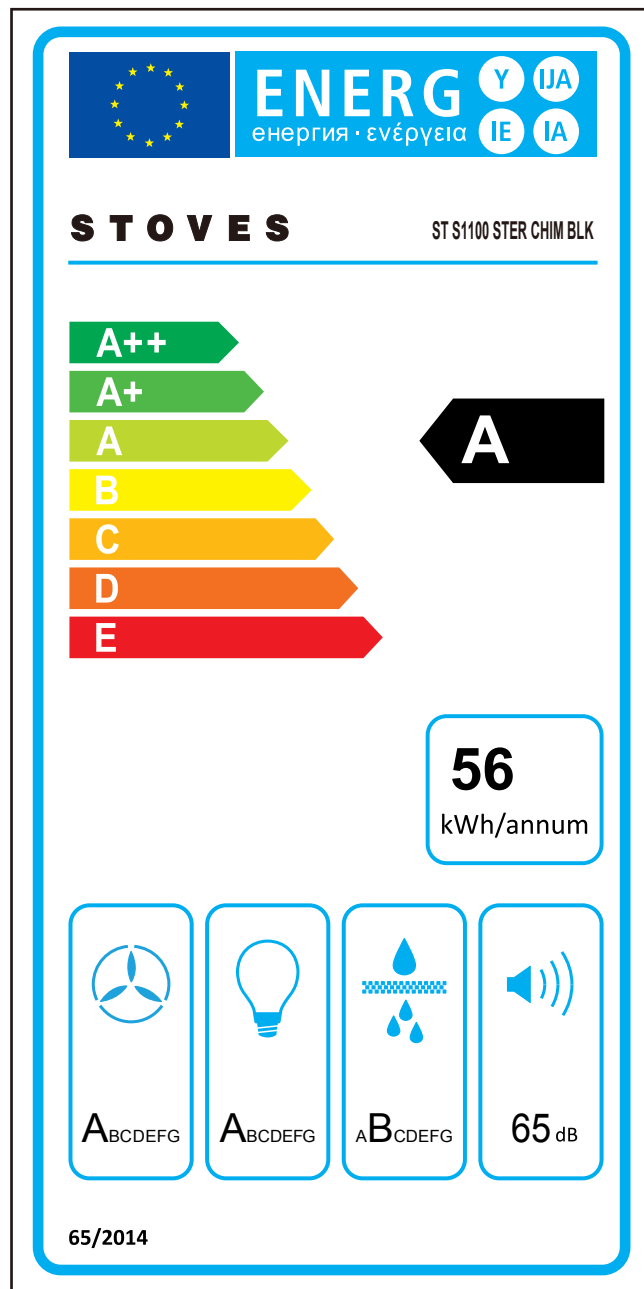

物料编码 16073000A10832

编码描述 客版能效标贴 E11AEW2A43 85\*170mm 白底耐温150度以上IMC材料 MO-481803-4 英国 GLEN DIMPLEX HOME APPLIANCES LTD 444443557 STOVES 过膜 四色印刷

 美的海外营销

印刷品/业务 朱胜兰/

其他说明

	C:100 M:0 Y:100 K:0
	C:70 M:0 Y:100 K:0
	C:30 M:0 Y:100 K:0
	C:0 M:0 Y:100 K:0
	C:0 M:30 Y:100 K:0
	C:0 M:70 Y:100 K:0
	C:0 M:100 Y:100 K:0
	C:0 M:0 Y:0 K:100
	C:100 M:0 Y:0 K:0
	C:100 M:80 Y:0 K:0