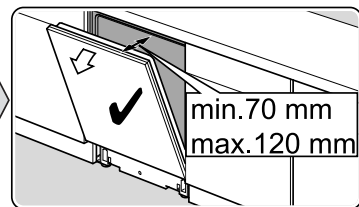

Ø4X36 Ø4X30

Ø4X15

SW13

SW10

Torx
T 15

nicht einklemmen
do not pinch
ne pas coincer
No doblar

Ø4X15

Torx
T 20

verspannen
brace
calar verticalement
Enrasar

Ø4X30

Torx
T 20

Ø4X36

Ø4X15

Torx
T 20

Dichtheit prüfen
Check for leaks
Verifiez l'étanchéité
Verificar la estanqueidad

max. 10 Nm