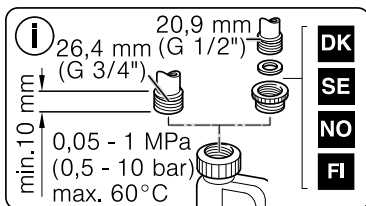

Ø4X36 Ø4X30

Ø4X15

SW13

SW10

Torx
T 15

nicht einklemmen
do not pinch
ne pas coincer
No doblar

Ø4X15

Torx
T 20

verspannen
brace
calar verticalement
Enrasar

Ø4X30

Torx
T 20

Ø4X36

Ø4X15

Torx
T 20

Dichtheit prüfen
Check for leaks
Verifiez l'étanchéité
Verificar la estanqueidad

max. 10 Nm