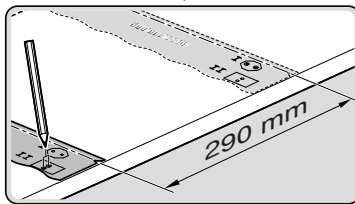

Ø4X36 Ø4X30

Ø4X15

SW13

SW10

Torx
T 15

nicht einklemmen
do not pinch
ne pas coincer
No doblar

Ø4X15

Torx
T 20

verspannen
brace
calar verticalement
Enrasar

Ø4X30

Torx
T 20

Ø4X36

Ø4X15

Torx
T 20

Dichtheit prüfen
Check for leaks
Verifiez l'étanchéité
Verificar la estanqueidad

max. 10 Nm