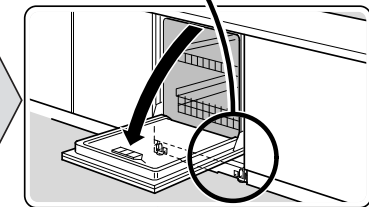

Ø4X36 Ø4X30

Ø4X15

SW13

SW10

Torx
T 15

nicht einklemmen
do not pinch
ne pas coincer
No doblar

Ø4X15

Torx
T 20

verspannen
brace
calar verticalement
Enrasar

Ø4X30

Torx
T 20

Ø4X36

Ø4X15

Torx
T 20

Dichtheit prüfen
Check for leaks
Verifiez l'étanchéité
Verificar la estanqueidad

max. 10 Nm