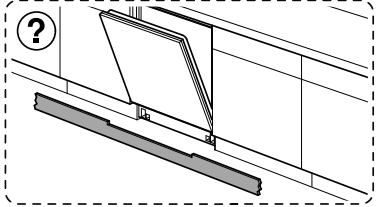

verspannen
brace
calar verticalement
Enrasar

Ø4X30

Torx
T 20

Ø4X36

Ø4X15

Torx
T 20

Dichtheit prüfen
Check for leaks
Verifiez l'étanchéité
Verificar la estanqueidad

max. 10 Nm