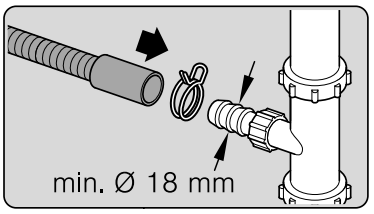

verspannen
brace
calar verticalement
Enrasar

Ø4X30

Torx
T 20

Ø4X36

Ø4X15

Torx
T 20

Dichtheit prüfen
Check for leaks
Verifiez l'étanchéité
Verificar la estanqueidad

max. 10 Nm