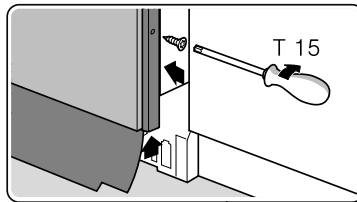

Ø4X36 Ø4X30

Ø4X15

SW13

SW10

Torx
T 15

nicht einklemmen
do not pinch
ne pas coincer
No doblar

Ø4X15

Torx
T 20

verspannen
brace
calar verticalement
Enrasar

Ø4X30

Torx
T 20

Ø4X36

Ø4X15

Torx
T 20

Dichtheit prüfen
Check for leaks
Verifiez l'étanchéité
Verificar la estanqueidad

max. 10 Nm