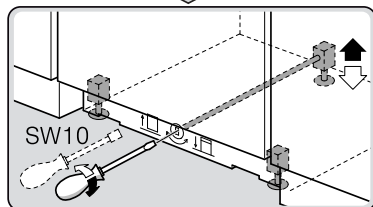

Ø4X36 Ø4X30

Ø4X15

SW13

SW10

Torx
T 15

nicht einklemmen
do not pinch
ne pas coincer
No doblar

Ø4X15

Torx
T 20

verspannen
brace
calar verticalement
Enrasar

Ø4X30

Torx
T 20

Ø4X36

Ø4X15

Torx
T 20

Dichtheit prüfen
Check for leaks
Verifiez l'étanchéité
Verificar la estanqueidad

max. 10 Nm