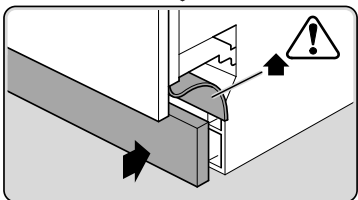

verspannen
brace
calar verticalement
Enrasar

Ø4X30

Torx
T 20

Ø4X36

Ø4X15

Torx
T 20

Dichtheit prüfen
Check for leaks
Verifiez l'étanchéité
Verificar la estanqueidad

max. 10 Nm