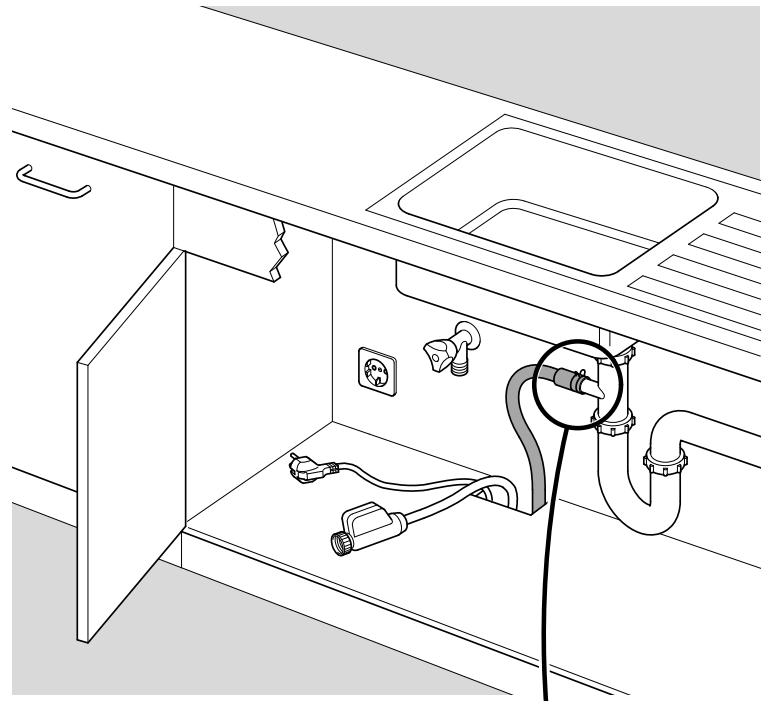

verspannen
brace
calar verticalement
Enrasar

Ø4X30

Torx
T 20

Ø4X36

Ø4X15

Torx
T 20

Dichtheit prüfen
Check for leaks
Verifiez l'étanchéité
Verificar la estanqueidad

max. 10 Nm