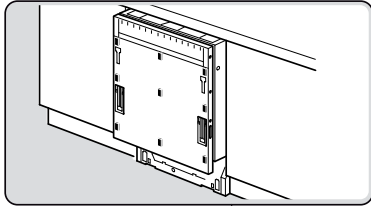

Ø4X36 Ø4X30

Ø4X15

SW13

SW10

Torx
T 15

nicht einklemmen
do not pinch
ne pas coincer
No doblar

Ø4X15

Torx
T 20

verspannen
brace
calar verticalement
Enrasar

Ø4X30

Torx
T 20

Ø4X36

Ø4X15

Torx
T 20

Dichtheit prüfen
Check for leaks
Verifiez l'étanchéité
Verificar la estanqueidad

max. 10 Nm