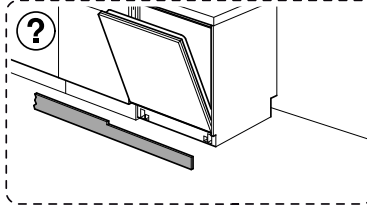

verspannen
brace
calar verticalement
Enrasar

Ø4X30

Torx
T 20

Ø4X36

Ø4X15

Torx
T 20

Dichtheit prüfen
Check for leaks
Verifiez l'étanchéité
Verificar la estanqueidad

max. 10 Nm