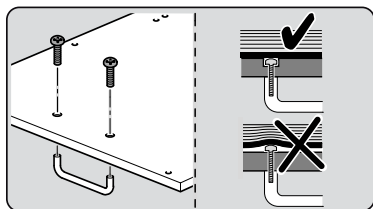

Ø4X36 Ø4X30

Ø4X15

SW13

SW10

Torx
T 15

nicht einklemmen
do not pinch
ne pas coincer
No doblar

Ø4X15

Torx
T 20

verspannen
brace
calar verticalement
Enrasar

Ø4X30

Torx
T 20

Ø4X36

Ø4X15

Torx
T 20

Dichtheit prüfen
Check for leaks
Verifiez l'étanchéité
Verificar la estanqueidad

max. 10 Nm