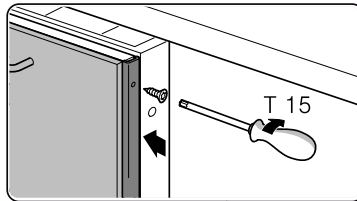

Ø4X36 Ø4X30

Ø4X15

SW13

SW10

Torx
T 15

nicht einklemmen
do not pinch
ne pas coincer
No doblar

Ø4X15

Torx
T 20

verspannen
brace
calar verticalement
Enrasar

Ø4X30

Torx
T 20

Ø4X36

Ø4X15

Torx
T 20

Dichtheit prüfen
Check for leaks
Verifiez l'étanchéité
Verificar la estanqueidad

max. 10 Nm