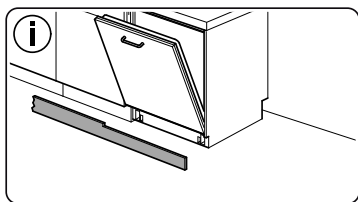

verspannen
brace
calar verticalement
Enrasar

Ø4X30

Torx
T 20

Ø4X36

Ø4X15

Torx
T 20

Dichtheit prüfen
Check for leaks
Verifiez l'étanchéité
Verificar la estanqueidad

max. 10 Nm