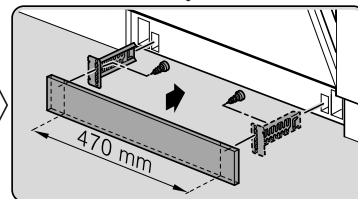

verspannen
brace
calar verticalement
Enrasar

Ø4X30

Torx
T 20

Ø4X36

Ø4X15

Torx
T 20

Dichtheit prüfen
Check for leaks
Verifiez l'étanchéité
Verificar la estanqueidad

max. 10 Nm