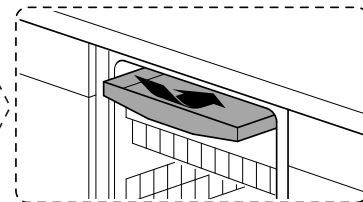

verspannen
brace
calar verticalement
Enrasar

Ø4X30

Torx
T 20

Ø4X36

Ø4X15

Torx
T 20

Dichtheit prüfen
Check for leaks
Verifiez l'étanchéité
Verificar la estanqueidad

max. 10 Nm