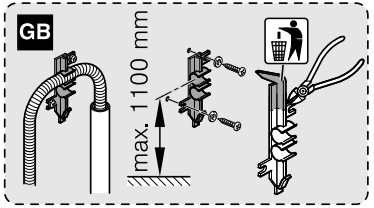

verspannen
brace
calar verticalement
Enrasar

Ø4X30

Torx
T 20

Ø4X36

Ø4X15

Torx
T 20

Dichtheit prüfen
Check for leaks
Verifiez l'étanchéité
Verificar la estanqueidad

max. 10 Nm