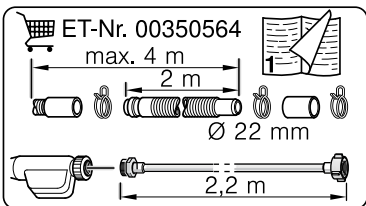

Ø4X36 Ø4X30

Ø4X15

SW13

SW10

Torx
T 15

nicht einklemmen
do not pinch
ne pas coincer
No doblar

Ø4X15

Torx
T 20

verspannen
brace
calar verticalement
Enrasar

Ø4X30

Torx
T 20

Ø4X36

Ø4X15

Torx
T 20

Dichtheit prüfen
Check for leaks
Verifiez l'étanchéité
Verificar la estanqueidad

max. 10 Nm