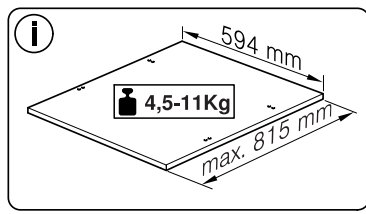

Ø4X36 Ø4X30

Ø4X15

SW13

SW10

Torx
T 15

nicht einklemmen
do not pinch
ne pas coincer
No doblar

Ø4X15

Torx
T 20

verspannen
brace
calar verticalement
Enrasar

Ø4X30

Torx
T 20

Ø4X36

Ø4X15

Torx
T 20

Dichtheit prüfen
Check for leaks
Verifiez l'étanchéité
Verificar la estanqueidad

max. 10 Nm