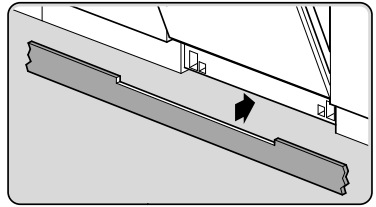

verspannen
brace
calar verticalement
Enrasar

Ø4X30

Torx
T 20

Ø4X36

Ø4X15

Torx
T 20

Dichtheit prüfen
Check for leaks
Verifiez l'étanchéité
Verificar la estanqueidad

max. 10 Nm