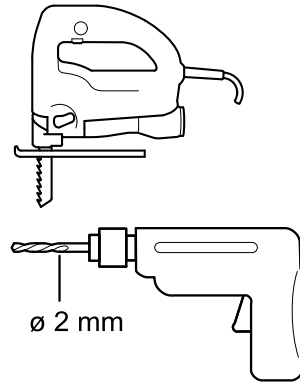

de	Montageanleitung	sr	Uputstva za montažu
en	Installation instructions	et	Paigaldusjuhised
fr	Notice d'installation	lt	Įrengimo instrukcijos
nl	Installatie-instructies	lv	Uzstādīšanas instrukcijas
it	Istruzioni d'installazione	sk	Pokyny na inštaláciu
el	Οδηγίες εγκατάστασης	sq	Udhëzimet e instalimit
es	Instrucciones de montaje	fa	دستورالعمل نصب
pt	Instruções de instalação	ar	تعليمات التركيب
sv	Installationsanvisningar	ko	설치 설명서
no	Installasjonsveiledning	zh	安装说明
fi	Asennusohjeet	uk	Інструкція з монтажу
da	Installationsvejledning	ro	Instrucțiuni de instalare
tr	Kurulum talimatları	bg	Инструкции за монтаж
ru	Инструкция по установке	ja	設置説明書
cs	Pokyny k instalaci	he	הוראות התקנה
pl	Instrukcje montażu	id	Petunjuk pemasangan
hu	Telepítési útmutató	kk	Орнату нұсқаулықтар
hr	Upute za instalaciju	zh-hk	安裝說明
mk	Упатства за инсталирање	zh-tw	安裝說明
sl	Navodila za montažo	uz	O'rnatish bo'yicha yo'riqnomalar

Ø4X36 Ø4X30

Ø4X15

SW13

SW10

Torx
T 15

nicht einklemmen
do not pinch
ne pas coincer
No doblar

Ø4X15

Torx
T 20

verspannen
brace
calar verticalement
Enrasar

Ø4X30

Torx
T 20

Ø4X36

Ø4X15

Torx
T 20

Dichtheit prüfen
Check for leaks
Verifiez l'étanchéité
Verificar la estanqueidad

max. 10 Nm