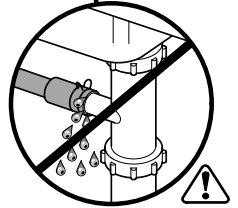

verspannen
brace
calar verticalement
Enrasar

Ø4X30

Torx
T 20

Ø4X36

Ø4X15

Torx
T 20

Dichtheit prüfen
Check for leaks
Verifiez l'étanchéité
Verificar la estanqueidad

max. 10 Nm