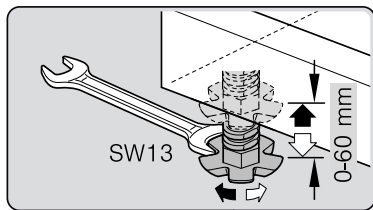

Ø4X36 Ø4X30

Ø4X15

SW13

SW10

Torx
T 15

nicht einklemmen
do not pinch
ne pas coincer
No doblar

Ø4X15

Torx
T 20

verspannen
brace
calar verticalement
Enrasar

Ø4X30

Torx
T 20

Ø4X36

Ø4X15

Torx
T 20

Dichtheit prüfen
Check for leaks
Verifiez l'étanchéité
Verificar la estanqueidad

max. 10 Nm