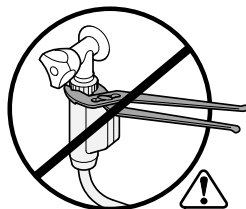

verspannen
brace
calar verticalement
Enrasar

Ø4X30

Torx
T 20

Ø4X36

Ø4X15

Torx
T 20

Dichtheit prüfen
Check for leaks
Verifiez l'étanchéité
Verificar la estanqueidad

max. 10 Nm