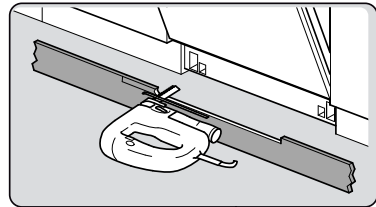

verspannen
brace
calar verticalement
Enrasar

Ø4X30

Torx
T 20

Ø4X36

Ø4X15

Torx
T 20

Dichtheit prüfen
Check for leaks
Verifiez l'étanchéité
Verificar la estanqueidad

max. 10 Nm