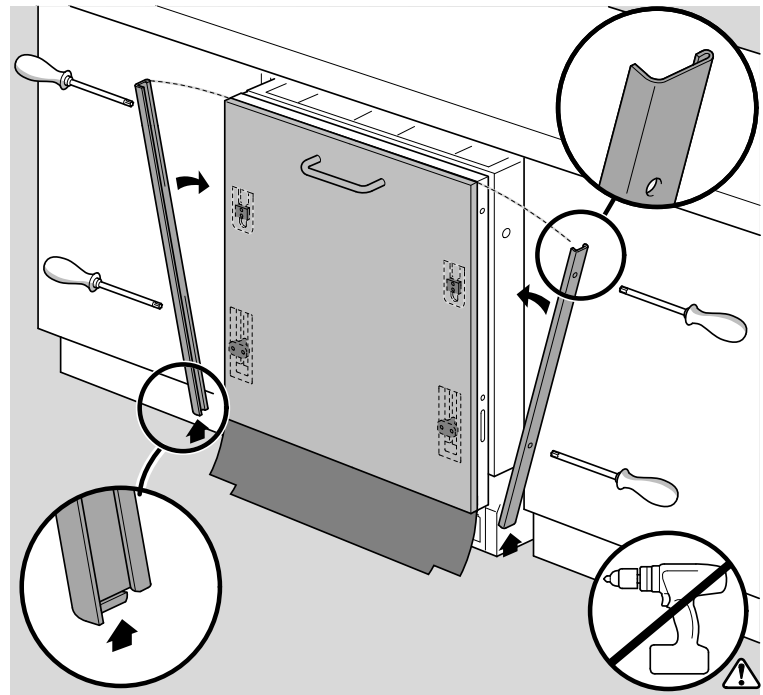

verspannen
brace
calar verticalement
Enrasar

Ø4X30

Torx
T 20

Ø4X36

Ø4X15

Torx
T 20

Dichtheit prüfen
Check for leaks
Verifiez l'étanchéité
Verificar la estanqueidad

max. 10 Nm