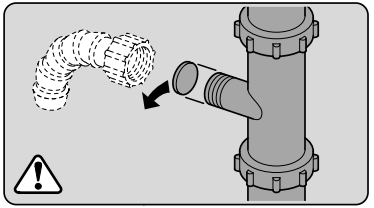

verspannen
brace
calar verticalement
Enrasar

Ø4X30

Torx
T 20

Ø4X36

Ø4X15

Torx
T 20

Dichtheit prüfen
Check for leaks
Verifiez l'étanchéité
Verificar la estanqueidad

max. 10 Nm