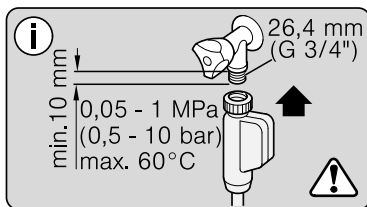

verspannen
brace
calar verticalement
Enrasar

Ø4X30

Torx
T 20

Ø4X36

Ø4X15

Torx
T 20

Dichtheit prüfen
Check for leaks
Verifiez l'étanchéité
Verificar la estanqueidad

max. 10 Nm