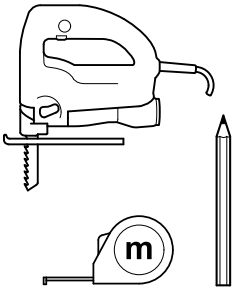

Ø4X36 Ø4X30

Ø4X15

SW13

SW10

Torx
T 15

nicht einklemmen
do not pinch
ne pas coincer
No doblar

Ø4X15

Torx
T 20

verspannen
brace
calar verticalement
Enrasar

Ø4X30

Torx
T 20

Ø4X36

Ø4X15

Torx
T 20

Dichtheit prüfen
Check for leaks
Verifiez l'étanchéité
Verificar la estanqueidad

max. 10 Nm