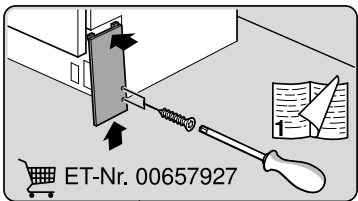

verspannen
brace
calar verticalement
Enrasar

Ø4X30

Torx
T 20

Ø4X36

Ø4X15

Torx
T 20

Dichtheit prüfen
Check for leaks
Verifiez l'étanchéité
Verificar la estanqueidad

max. 10 Nm