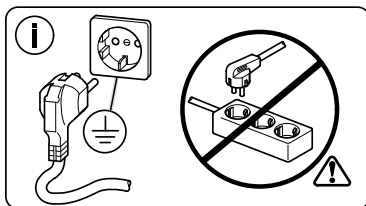

Ø4X36 Ø4X30

Ø4X15

SW13

SW10

Torx
T 15

nicht einklemmen
do not pinch
ne pas coincer
No doblar

Ø4X15

Torx
T 20

verspannen
brace
calar verticalement
Enrasar

Ø4X30

Torx
T 20

Ø4X36

Ø4X15

Torx
T 20

Dichtheit prüfen
Check for leaks
Verifiez l'étanchéité
Verificar la estanqueidad

max. 10 Nm