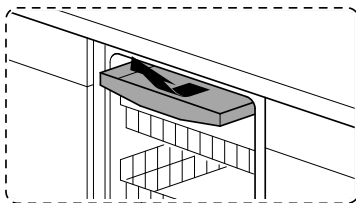

verspannen
brace
calar verticalement
Enrasar

Ø4X30

Torx
T 20

Ø4X36

Ø4X15

Torx
T 20

Dichtheit prüfen
Check for leaks
Verifiez l'étanchéité
Verificar la estanqueidad

max. 10 Nm