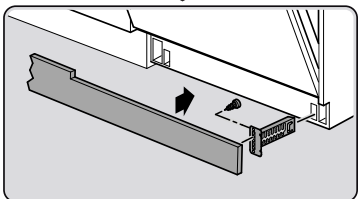

verspannen
brace
calar verticalement
Enrasar

Ø4X30

Torx
T 20

Ø4X36

Ø4X15

Torx
T 20

Dichtheit prüfen
Check for leaks
Verifiez l'étanchéité
Verificar la estanqueidad

max. 10 Nm