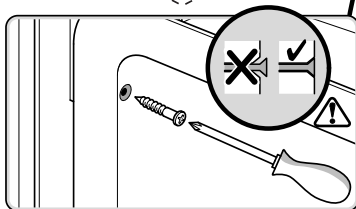

verspannen
brace
calar verticalement
Enrasar

Ø4X30

Torx
T 20

Ø4X36

Ø4X15

Torx
T 20

Dichtheit prüfen
Check for leaks
Verifiez l'étanchéité
Verificar la estanqueidad

max. 10 Nm