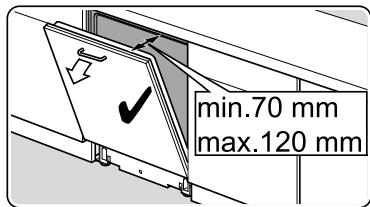

Ø4X36 Ø4X30

Ø4X15

SW13

SW10

Torx
T 15

nicht einklemmen
do not pinch
ne pas coincer
No doblar

Ø4X15

Torx
T 20

verspannen
brace
calar verticalement
Enrasar

Ø4X30

Torx
T 20

Ø4X36

Ø4X15

Torx
T 20

Dichtheit prüfen
Check for leaks
Verifiez l'étanchéité
Verificar la estanqueidad

max. 10 Nm