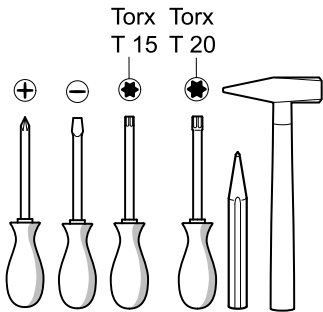

de	Montageanleitung	sr	Uputstva za montažu
en	Installation instructions	et	Paigaldusjuhised
fr	Notice d'installation	lt	Įrengimo instrukcijos
nl	Installatie-instructies	lv	Uzstādīšanas instrukcijas
it	Istruzioni d'installazione	sk	Pokyny na inštaláciu
el	Οδηγίες εγκατάστασης	sq	Udhëzimet e instalimit
es	Instrucciones de montaje	fa	دستورالعمل نصب
pt	Instruções de instalação	ar	تعليمات التركيب
sv	Installationsanvisningar	ko	설치 설명서
no	Installasjonsveiledning	zh	安装说明
fi	Asennusohjeet	uk	Інструкція з монтажу
da	Installationsvejledning	ro	Instrucțiuni de instalare
tr	Kurulum talimatları	bg	Инструкции за монтаж
ru	Инструкция по установке	ja	設置説明書
cs	Pokyny k instalaci	he	הוראות התקנה
pl	Instrukcje montażu	id	Petunjuk pemasangan
hu	Telepítési útmutató	kk	Орнату нұсқаулықтар
hr	Upute za instalaciju	zh-hk	安裝說明
mk	Упатства за инсталирање	zh-tw	安裝說明
sl	Navodila za montažo	uz	O'rnatish bo'yicha yo'riqnomalar

Ø4X36 Ø4X30

Ø4X15

SW13

SW10

Torx
T 15

nicht einklemmen
do not pinch
ne pas coincer
No doblar

Ø4X15

Torx
T 20

verspannen
brace
calar verticalement
Enrasar

Ø4X30

Torx
T 20

Ø4X36

Ø4X15

Torx
T 20

Dichtheit prüfen
Check for leaks
Verifiez l'étanchéité
Verificar la estanqueidad

max. 10 Nm