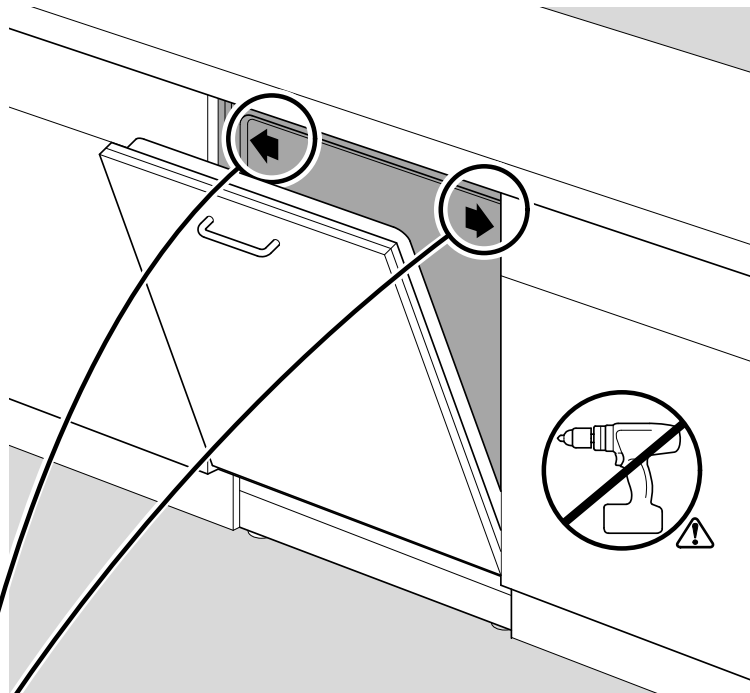

verspannen
brace
calar verticalement
Enrasar

Ø4X30

Torx
T 20

Ø4X36

Ø4X15

Torx
T 20

Dichtheit prüfen
Check for leaks
Verifiez l'étanchéité
Verificar la estanqueidad

max. 10 Nm