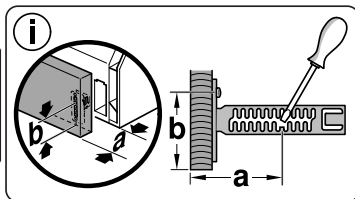

verspannen
brace
calar verticalement
Enrasar

Ø4X30

Torx
T 20

Ø4X36

Ø4X15

Torx
T 20

Dichtheit prüfen
Check for leaks
Verifiez l'étanchéité
Verificar la estanqueidad

max. 10 Nm