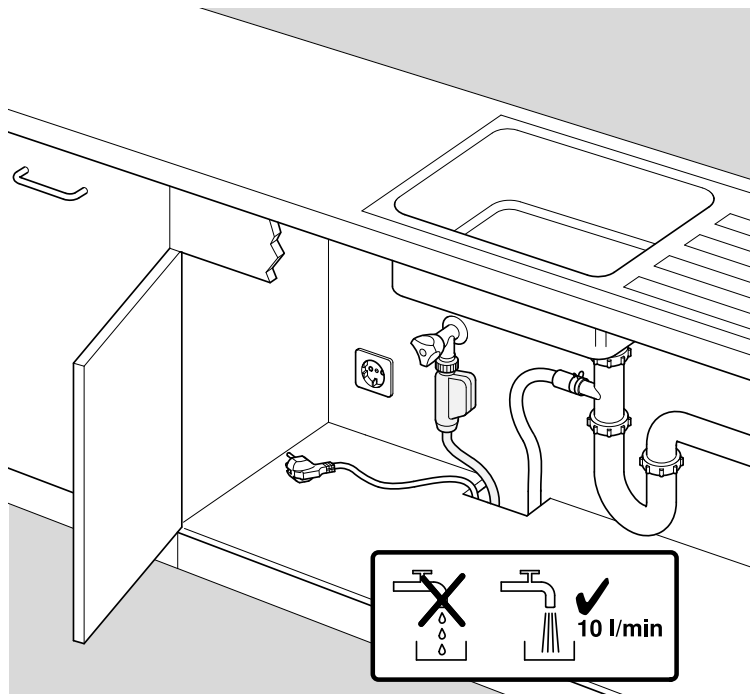

verspannen
brace
calar verticalement
Enrasar

Ø4X30

Torx
T 20

Ø4X36

Ø4X15

Torx
T 20

Dichtheit prüfen
Check for leaks
Verifiez l'étanchéité
Verificar la estanqueidad

max. 10 Nm