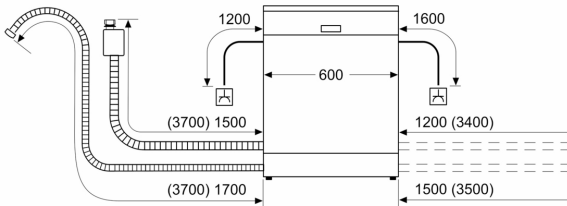

Serie 4, Volledig geïntegreerde vaatwasser, 60 cm, XXL (extra hoog), VarioScharnier (geschikt voor IKEA keukens) SBH4EAX28E

Afmeting in mm

☆ stopcontact
( ) Waarde met verlengingsset