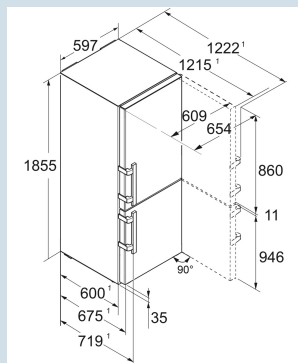

Staalgrijs / Edelstaal
Staal
Edelstaal
313 l
181 l
133 l
D
171 kWh
0,5
€ 68,-
80
34 dB(A)
B

SBNsdd 526i
Prime

Advies verkoopprijs € 3099

Afmetingen

Hoogte	185,5 cm
Breedte	59,7 cm
Diepte	67,5 cm
InteriorFit	Ja
Plaatsbaar tegen muur	Ja
Netto gewicht / Bruto gewicht	85,1 kg / 90,6 kg
Hoogte verpakking	1927 mm
Breedte verpakking	615 mm
Diepte verpakking	767 mm