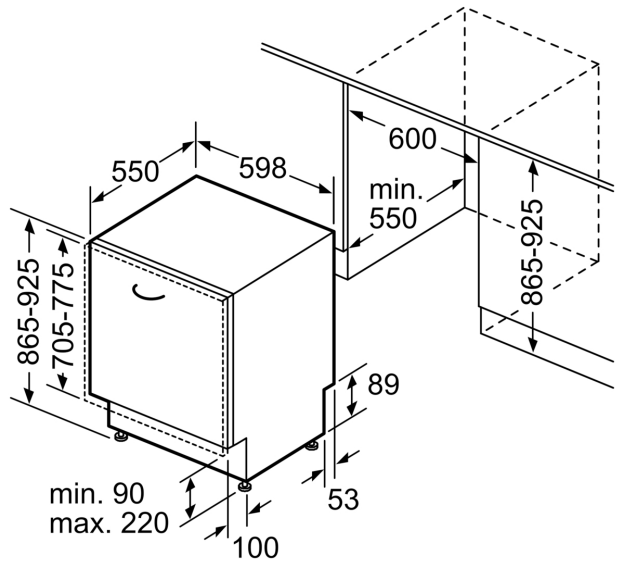

Energieklasse: C
 Energieverbruik voor 100 cycli ecoprogramma's: 75 kWh
 Aantal couverts: 14
 Het waterverbruik van de ecoprogramma's in liters per cyclus: ... 9.0 l
 Programmaduur: 3:20 uur
 Geluidsniveau: 40 dB(A) re 1 pW
 Geluidsniveauroep: B
 Inbouw/vrijstaand: Inbouw
 Hoogte van afneembaar bovenblad: 0 mm
 Afmetingen apparaat (hxbxd): 865 x 598 x 550 mm
 Inbouwafmetingen (hxbxd): 865-925 x 600 x 550 mm
 Diepte met 90° geopende deur: 1200 mm
 In hoogte verstelbare pootjes: Ja - alle vanaf voorzijde
 Maximaal instelbare hoogte: 60 mm
 Verstelbare sokkel: Horizontaal en verticaal
 Nettogewicht: 43.6 kg
 Brutogewicht: 45.5 kg
 Aansluitvermogen: 2400 W
 Minimale smeltveiligheid: 10 A
 Spanning: 220-240 V
 Frequentie: 50; 60 Hz
 Lengte elektriciteits snoer: 175.0 cm
 Type stekker: Schuko-/Gardy. met aarding (meegeleverd)
 Lengte toevoerslang: 165 cm
 Lengte afvoerslang: 190 cm
 EAN-code: 4242005512256
 Type installatie: Volledig geïntegreerd

Toebehoren:

- Zelfreinigend filtersysteem met 3-voudig gegalfd filter

- Incl. dampbescherming voor werkblad
- Trechter voor zout

Technische specificaties:

- Afmetingen (hxbxd): 86.5 x 59.8 x 55 cm
- Materiaal kuip: roestvrij staal

* De diverse garantiemogelijkheden zijn te vinden op de garantiepage.

**Serie 4, Volledig geïntegreerde
vaatwasser, 60 cm
SBV4ECX23E**

Afmeting in mm

⏏ stopcontact
() Waarde met verlengingsset

Afmeting in mm