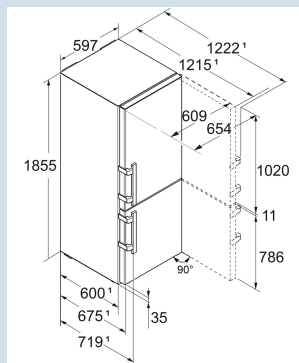

Staalgrijs / Edelstaal
Staal
Edelstaal
331 l
229 l
103 l
A C
161 kWh
0,4
€ 64,-
64
34 dB(A)
B

SCNsdC 525i
Prime

Advies verkoopprijs € 1749

Afmetingen

Hoogte	185,5 cm
Breedte	59,7 cm
Diepte	67,5 cm
InteriorFit	Ja
Plaatsbaar tegen muur	Ja
Netto gewicht / Bruto gewicht	82,6 kg / 88,5 kg
Hoogte verpakking	1927 mm
Breedte verpakking	615 mm
Diepte verpakking	767 mm