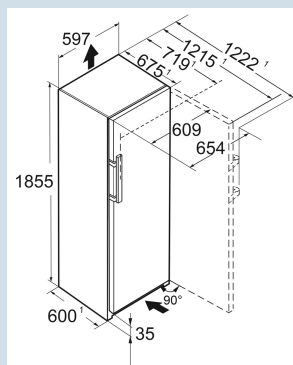

Langere bewaartijd bij stroomuitval.

Koude accu

Behuizing / Kleur deur
Materiaal behuizing
Materiaal deur/deksel
Netto inhoud totaal
Volume totaal
Volume vriesgedeelte
Energieklasse
Energieverbruik per jaar
Energieverbruik per 24 uur
Energiekosten per jaar
Energie efficiëntie index
Geluidsniveau
Geluidsniveau klasse

BlackSteel / BlackSteel
BlackSteel
BlackSteel
262 l
277 l
278 l
D
199 kWh
0,5
€ 60,-
80
34 dB(A)
B