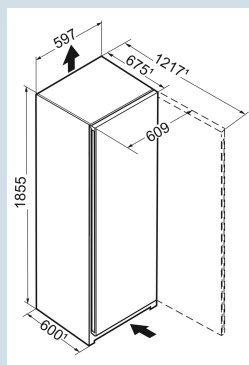

Staalgrijs / Edelman
Staal
Edelman
277 l
278 l

199 kWh
0,5
€ 80,-
80
36 dB(A)
C
SN-T

SFNsdd 5227
Plus

Advies verkoopprijs € 1549

Afmetingen

Hoogte	185,5 cm
Breedte	59,7 cm
Diepte	67,5 cm
InteriorFit	Ja
Plaatsbaar tegen muur	Ja
Netto gewicht / Bruto gewicht	49,7 kg / 53,5 kg
Hoogte verpakking	1927 mm
Breedte verpakking	615 mm
Diepte verpakking	767 mm