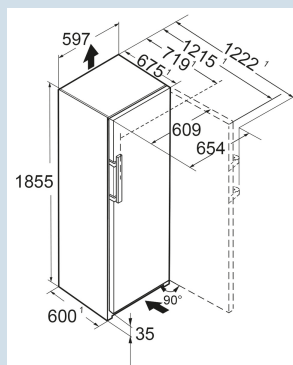

Zacht aanraken is voldoende.

Tiptoets bediening

Behuizing / Kleur deur
Materiaal behuizing
Materiaal deur/deksel
Volume totaal
Volume vriesgedeelte
Energieklasse
Energieverbruik per jaar
Energieverbruik per 24 uur
Energiekosten per jaar
Energie efficiëntie index
Geluidsniveau
Geluidsniveau klasse
Klimaatklasse

Staalgrijs / Edelman
Staal
Edelman
277 l
278 l
D
199 kWh
0,5
€ 80,-
80
36 dB(A)
C
SN-T